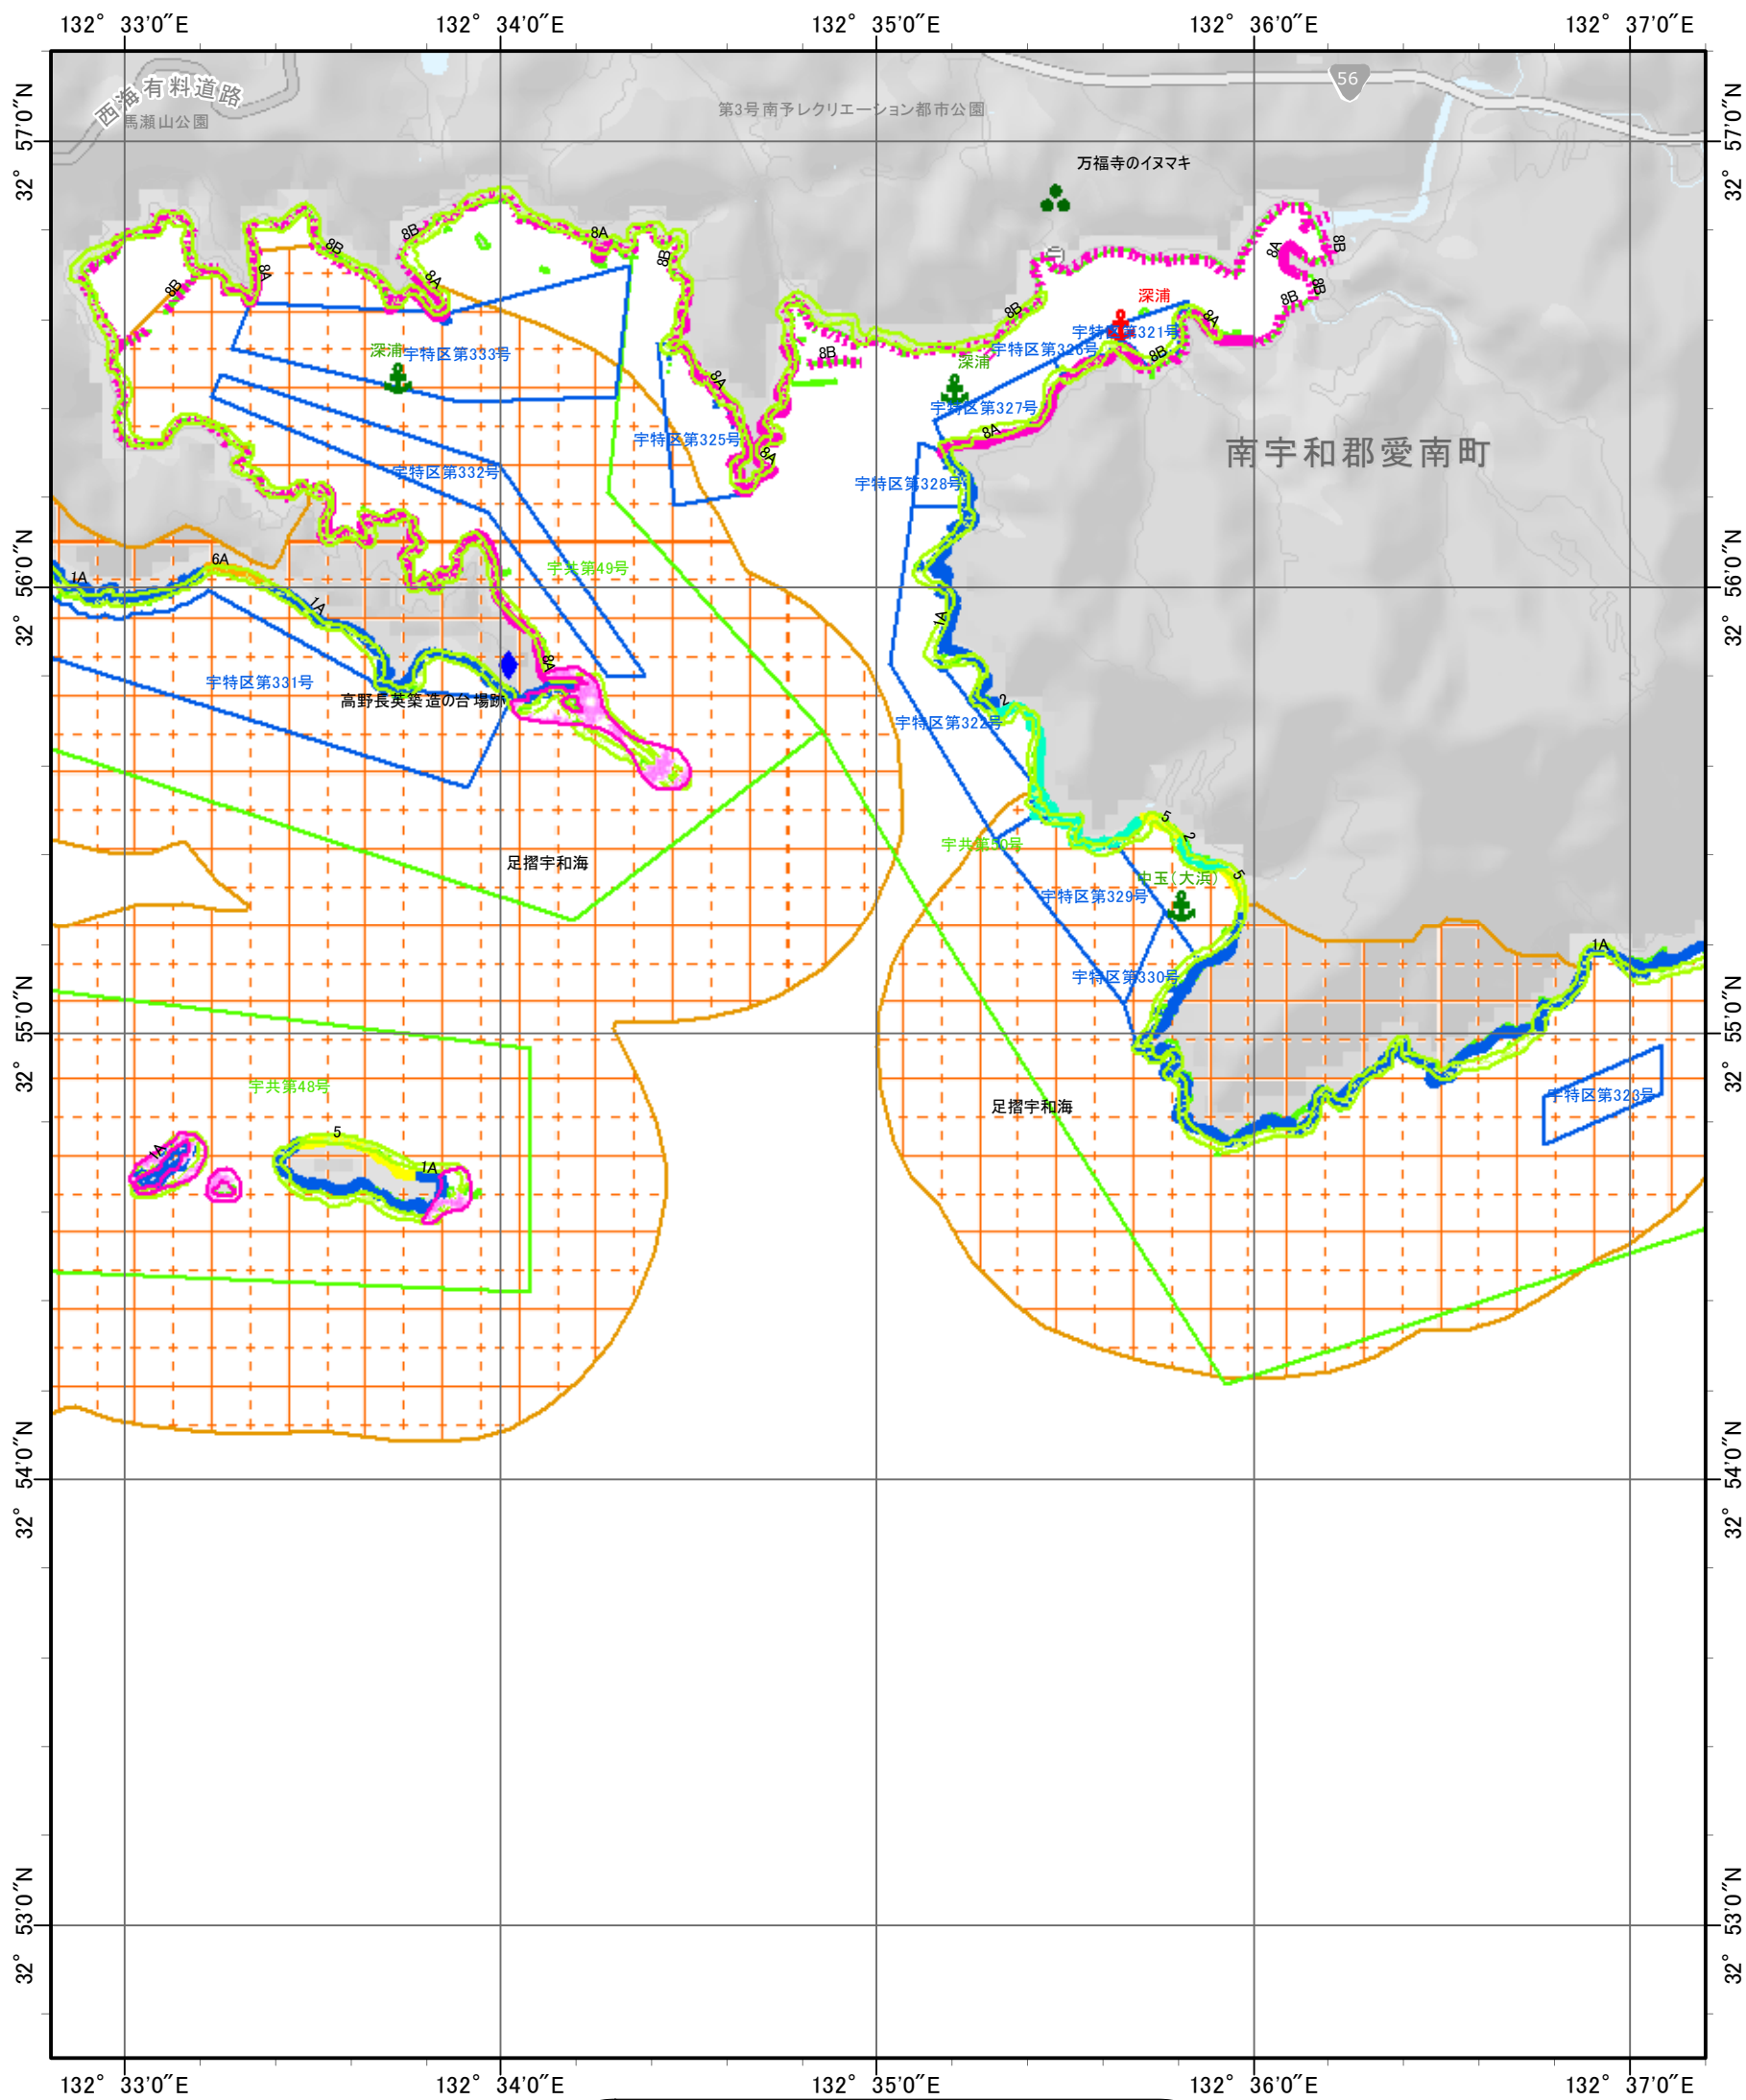

# 環境脆弱性指標図(愛媛県 - 82) Environmental Sensitivity Index Map (ehime-82)

索引図