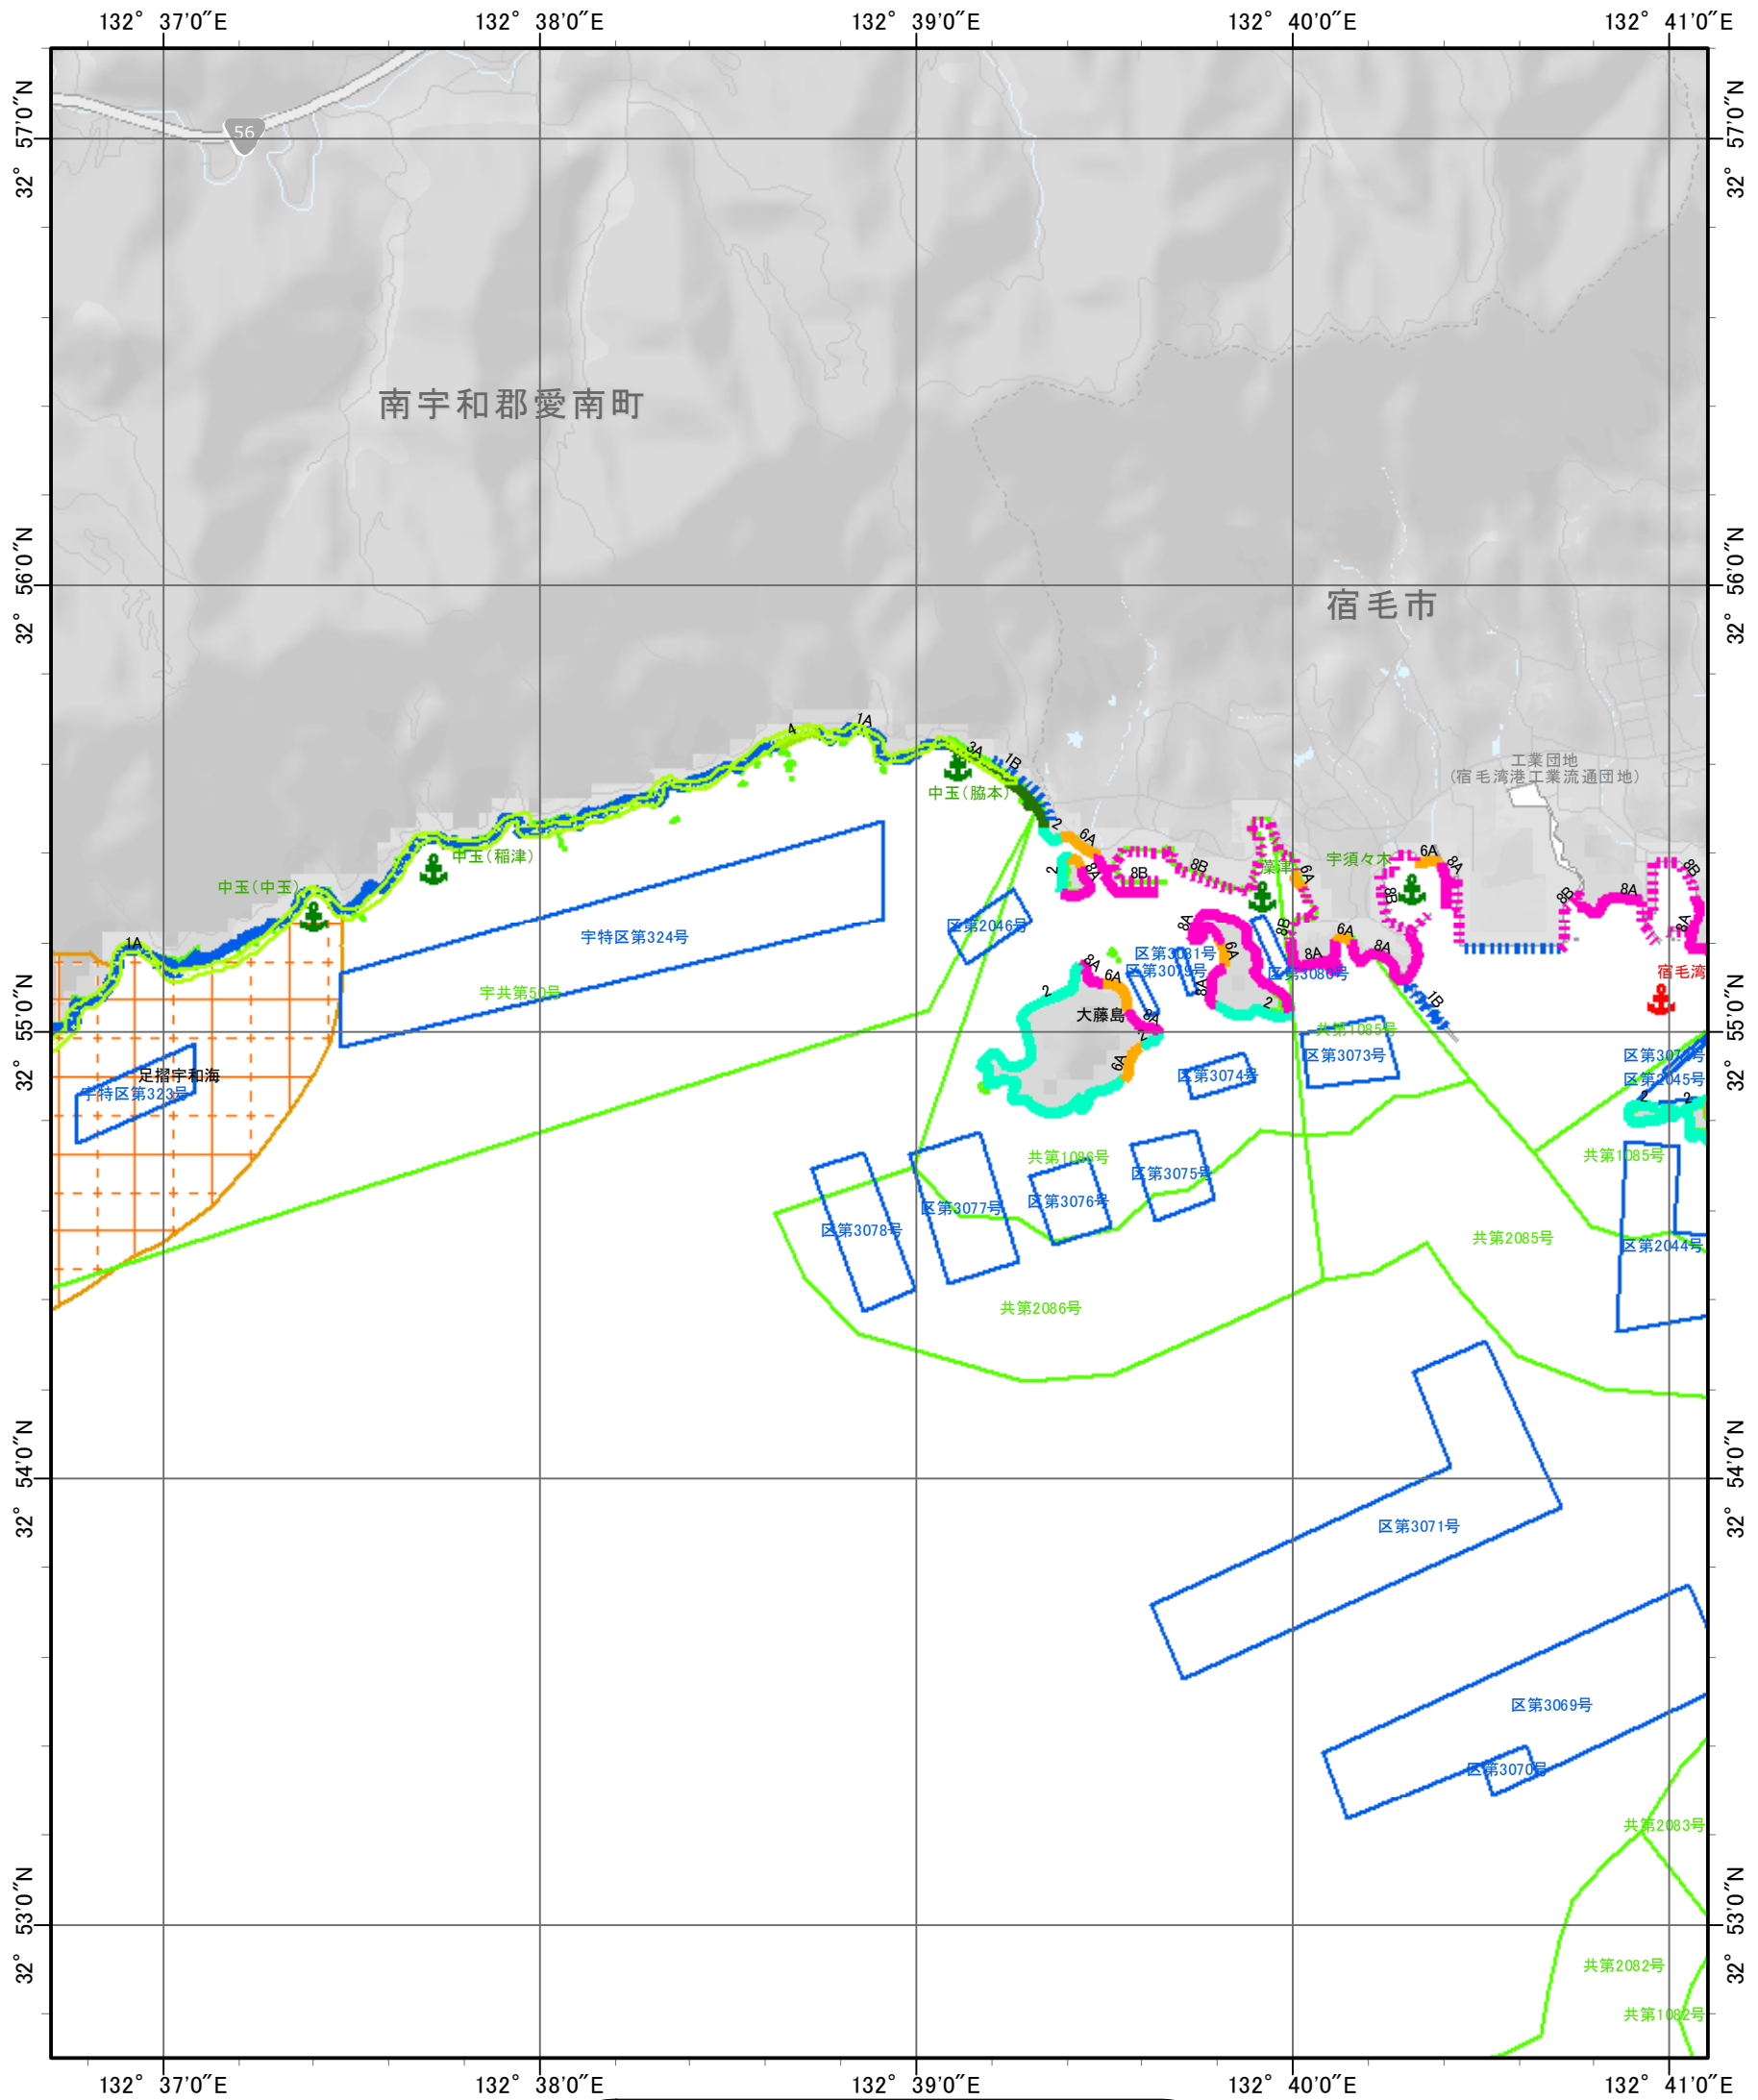

環境脆弱性指標図(愛媛県 - 83)

Environmental Sensitivity Index Map (ehime-83)

索引図