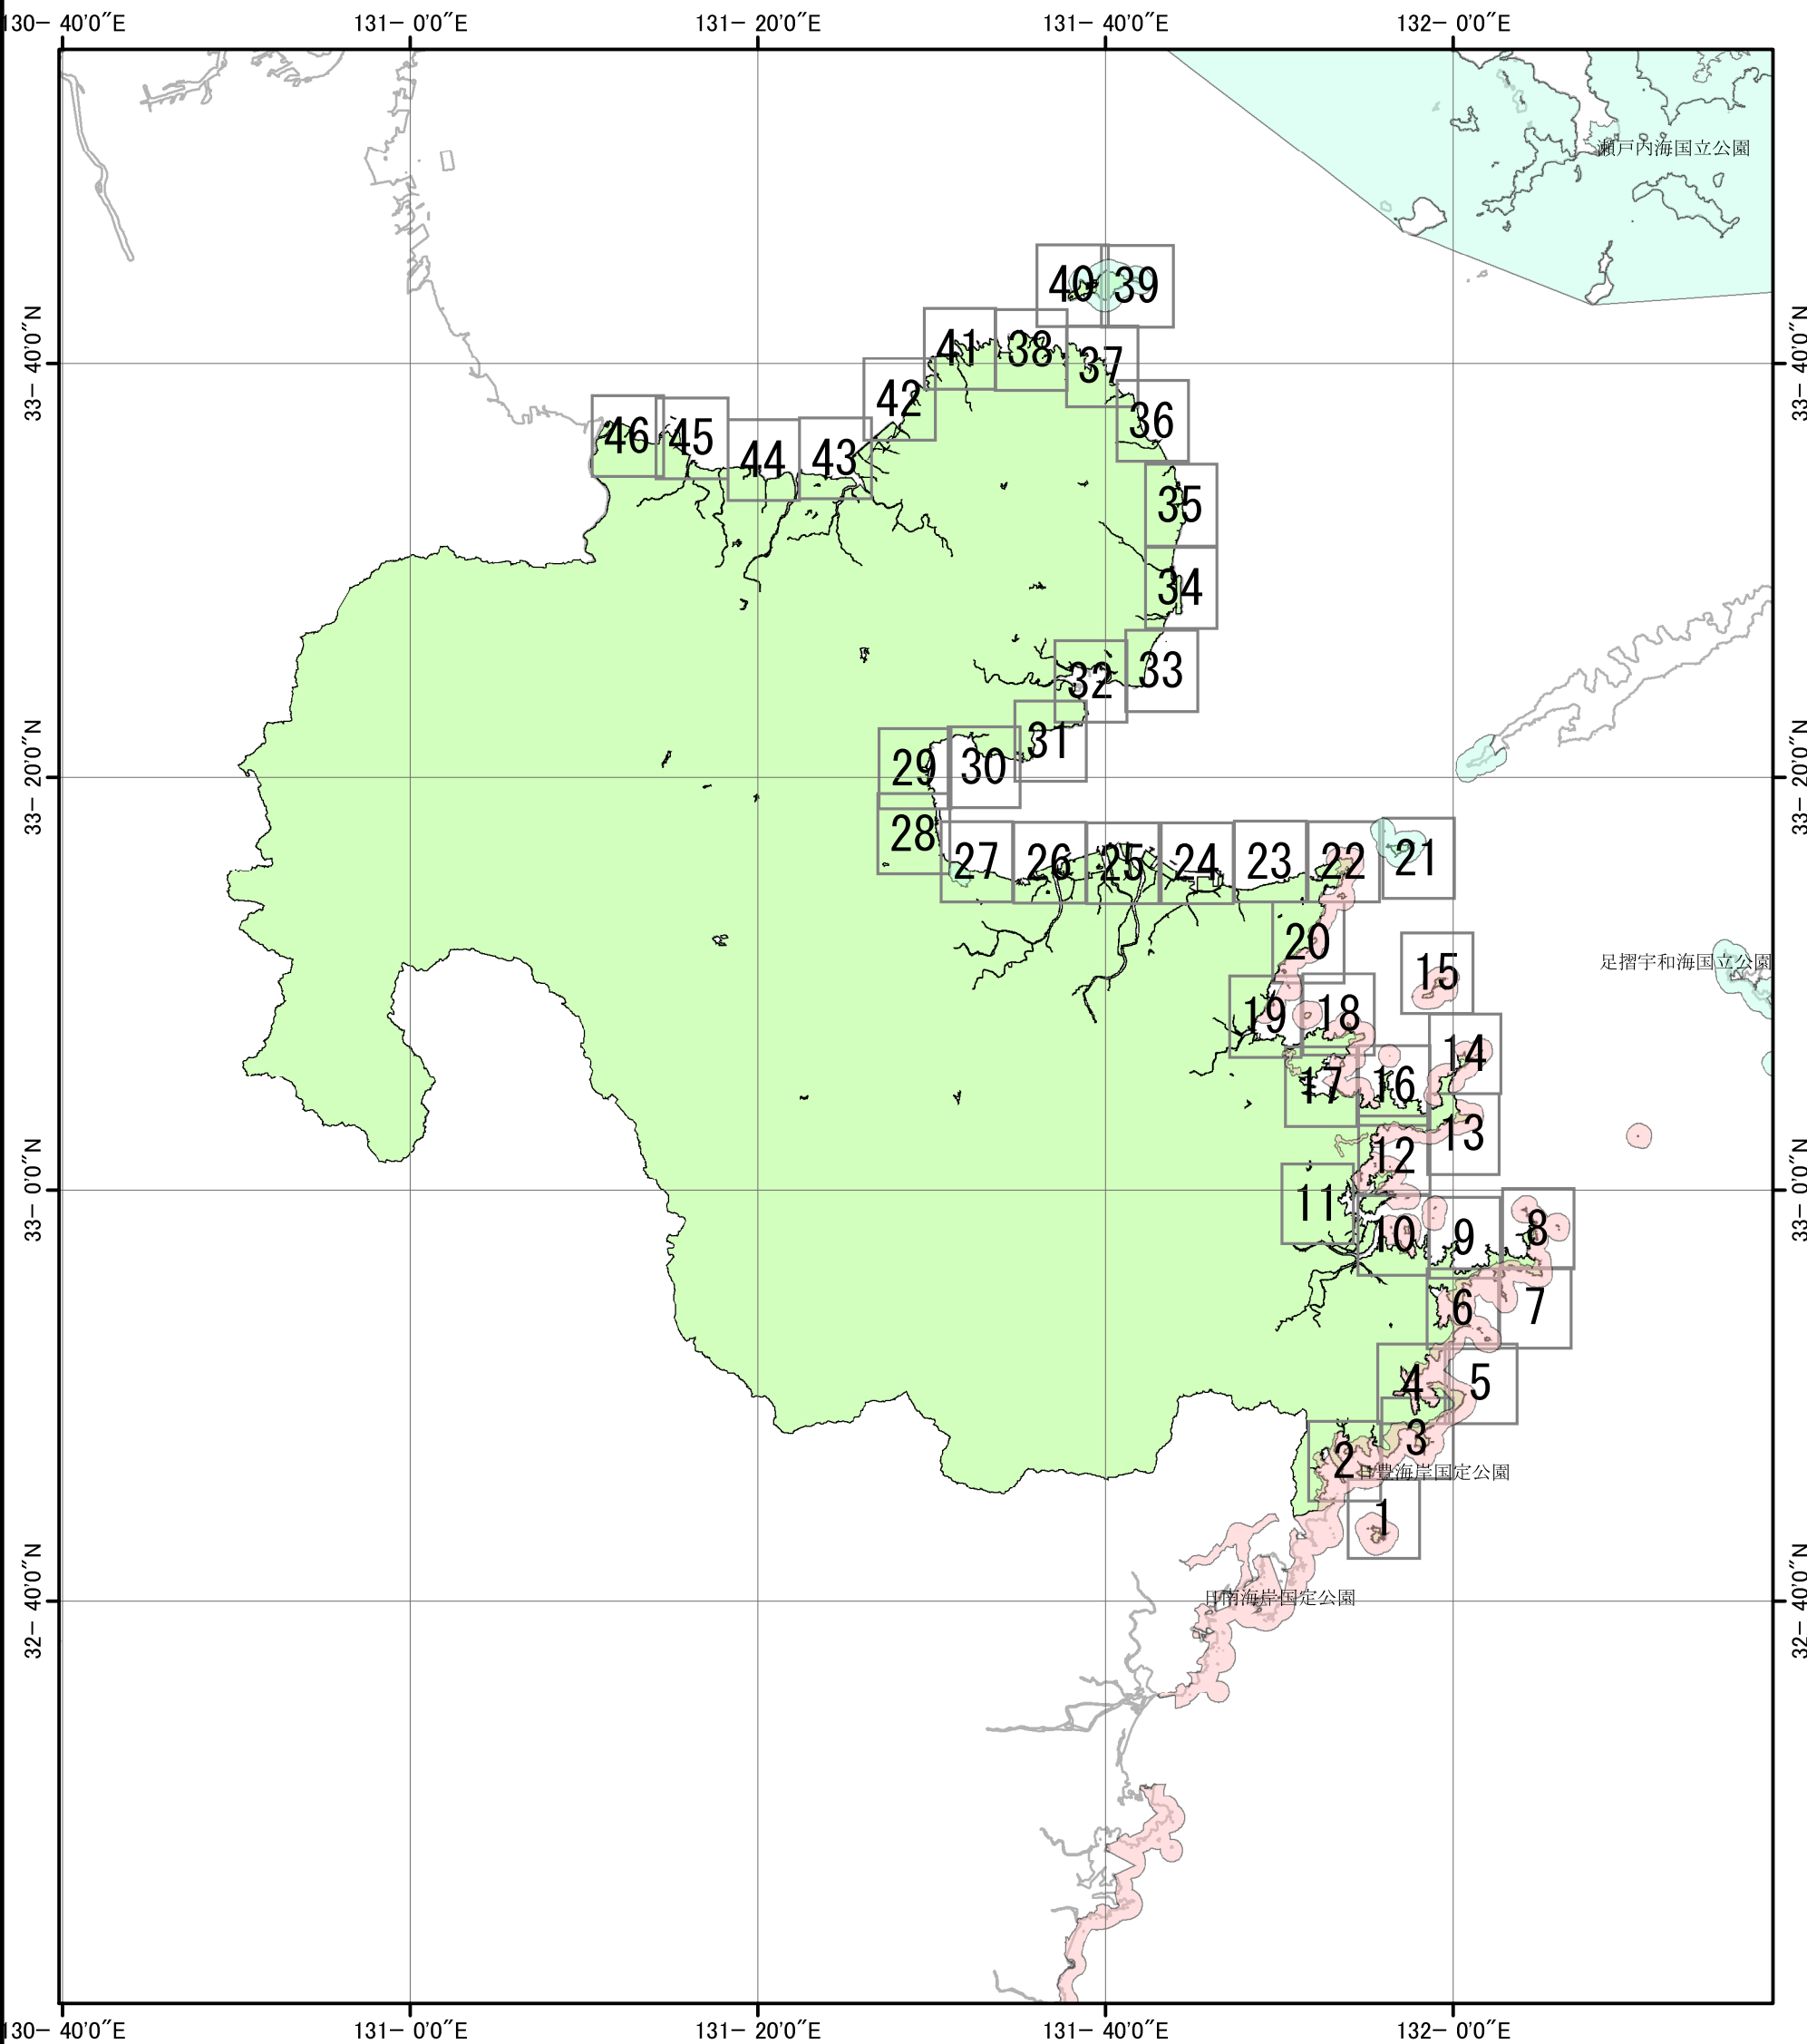

大分県国立・国定公園位置図

Prepared for Japan Coast Guard
第七管区海上保安本部 平成21年2月作成

航海には海図を使用してください