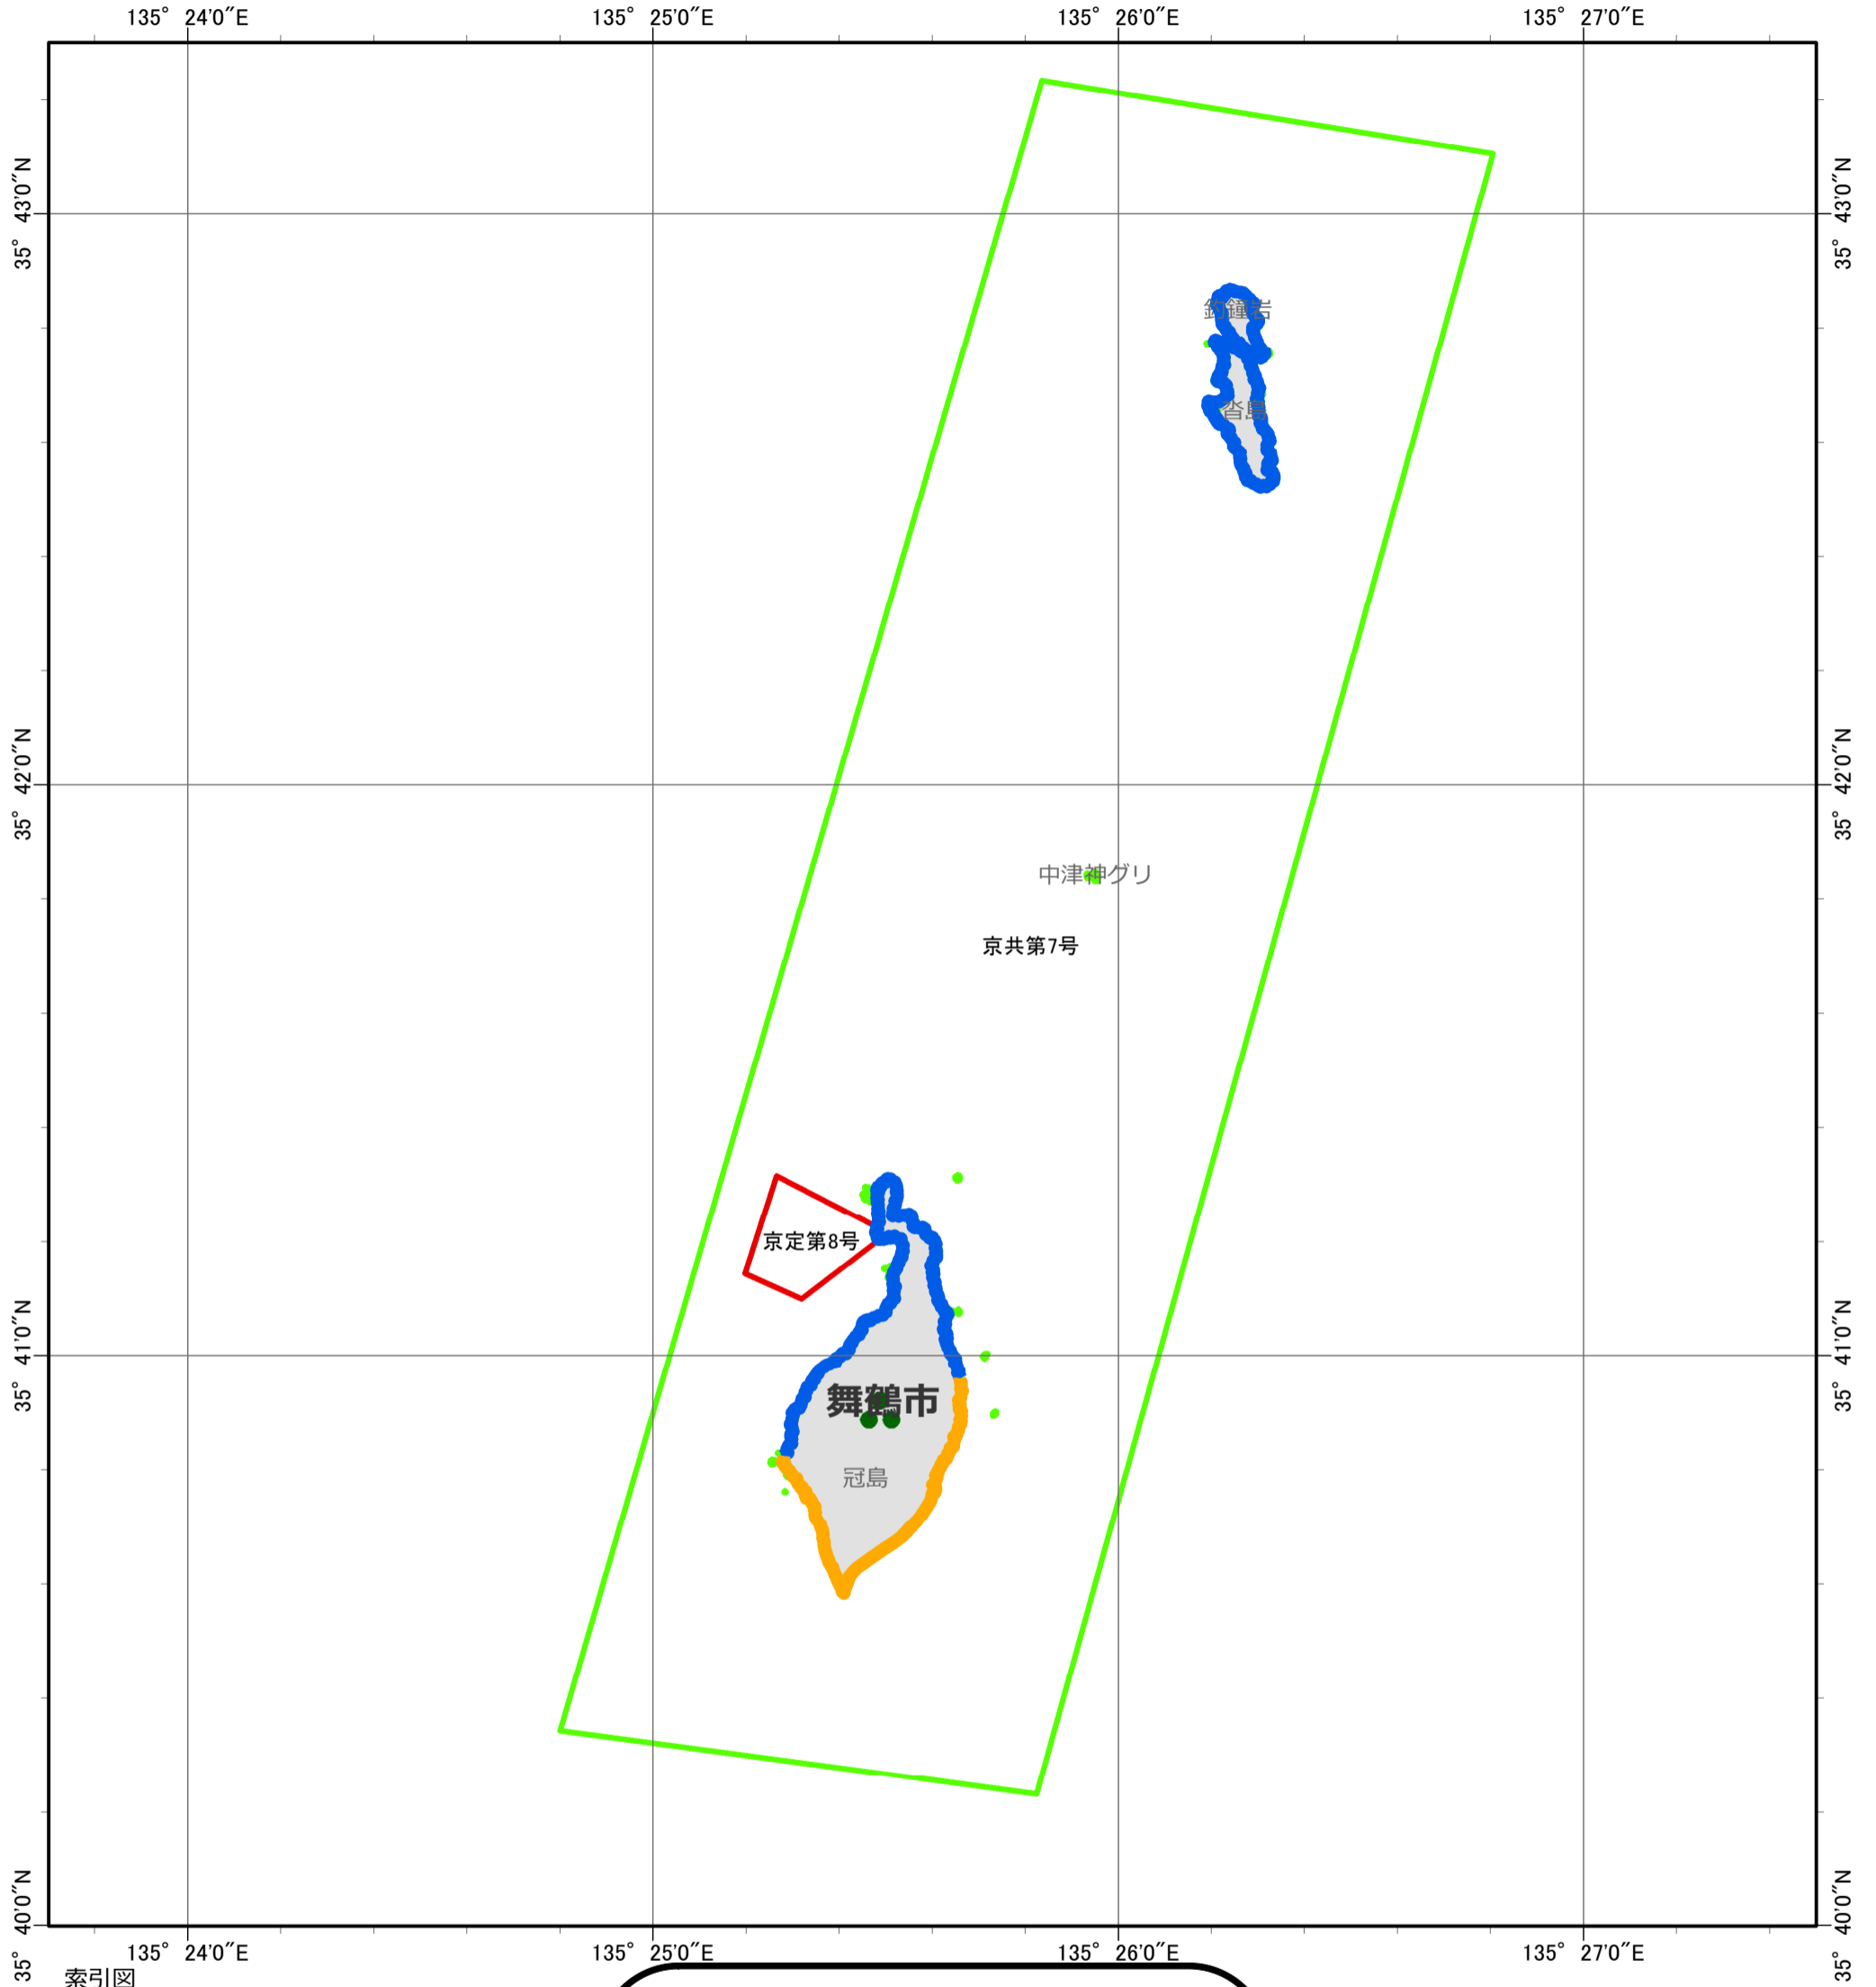

環境脆弱性指標図（京都府－21）

Environmental Sensitivity Index Map (kyoto_21)

索引図

ESIランク

凡例

0 0.25 0.5 1 1.5

2 2.5 3 3.5 4 km