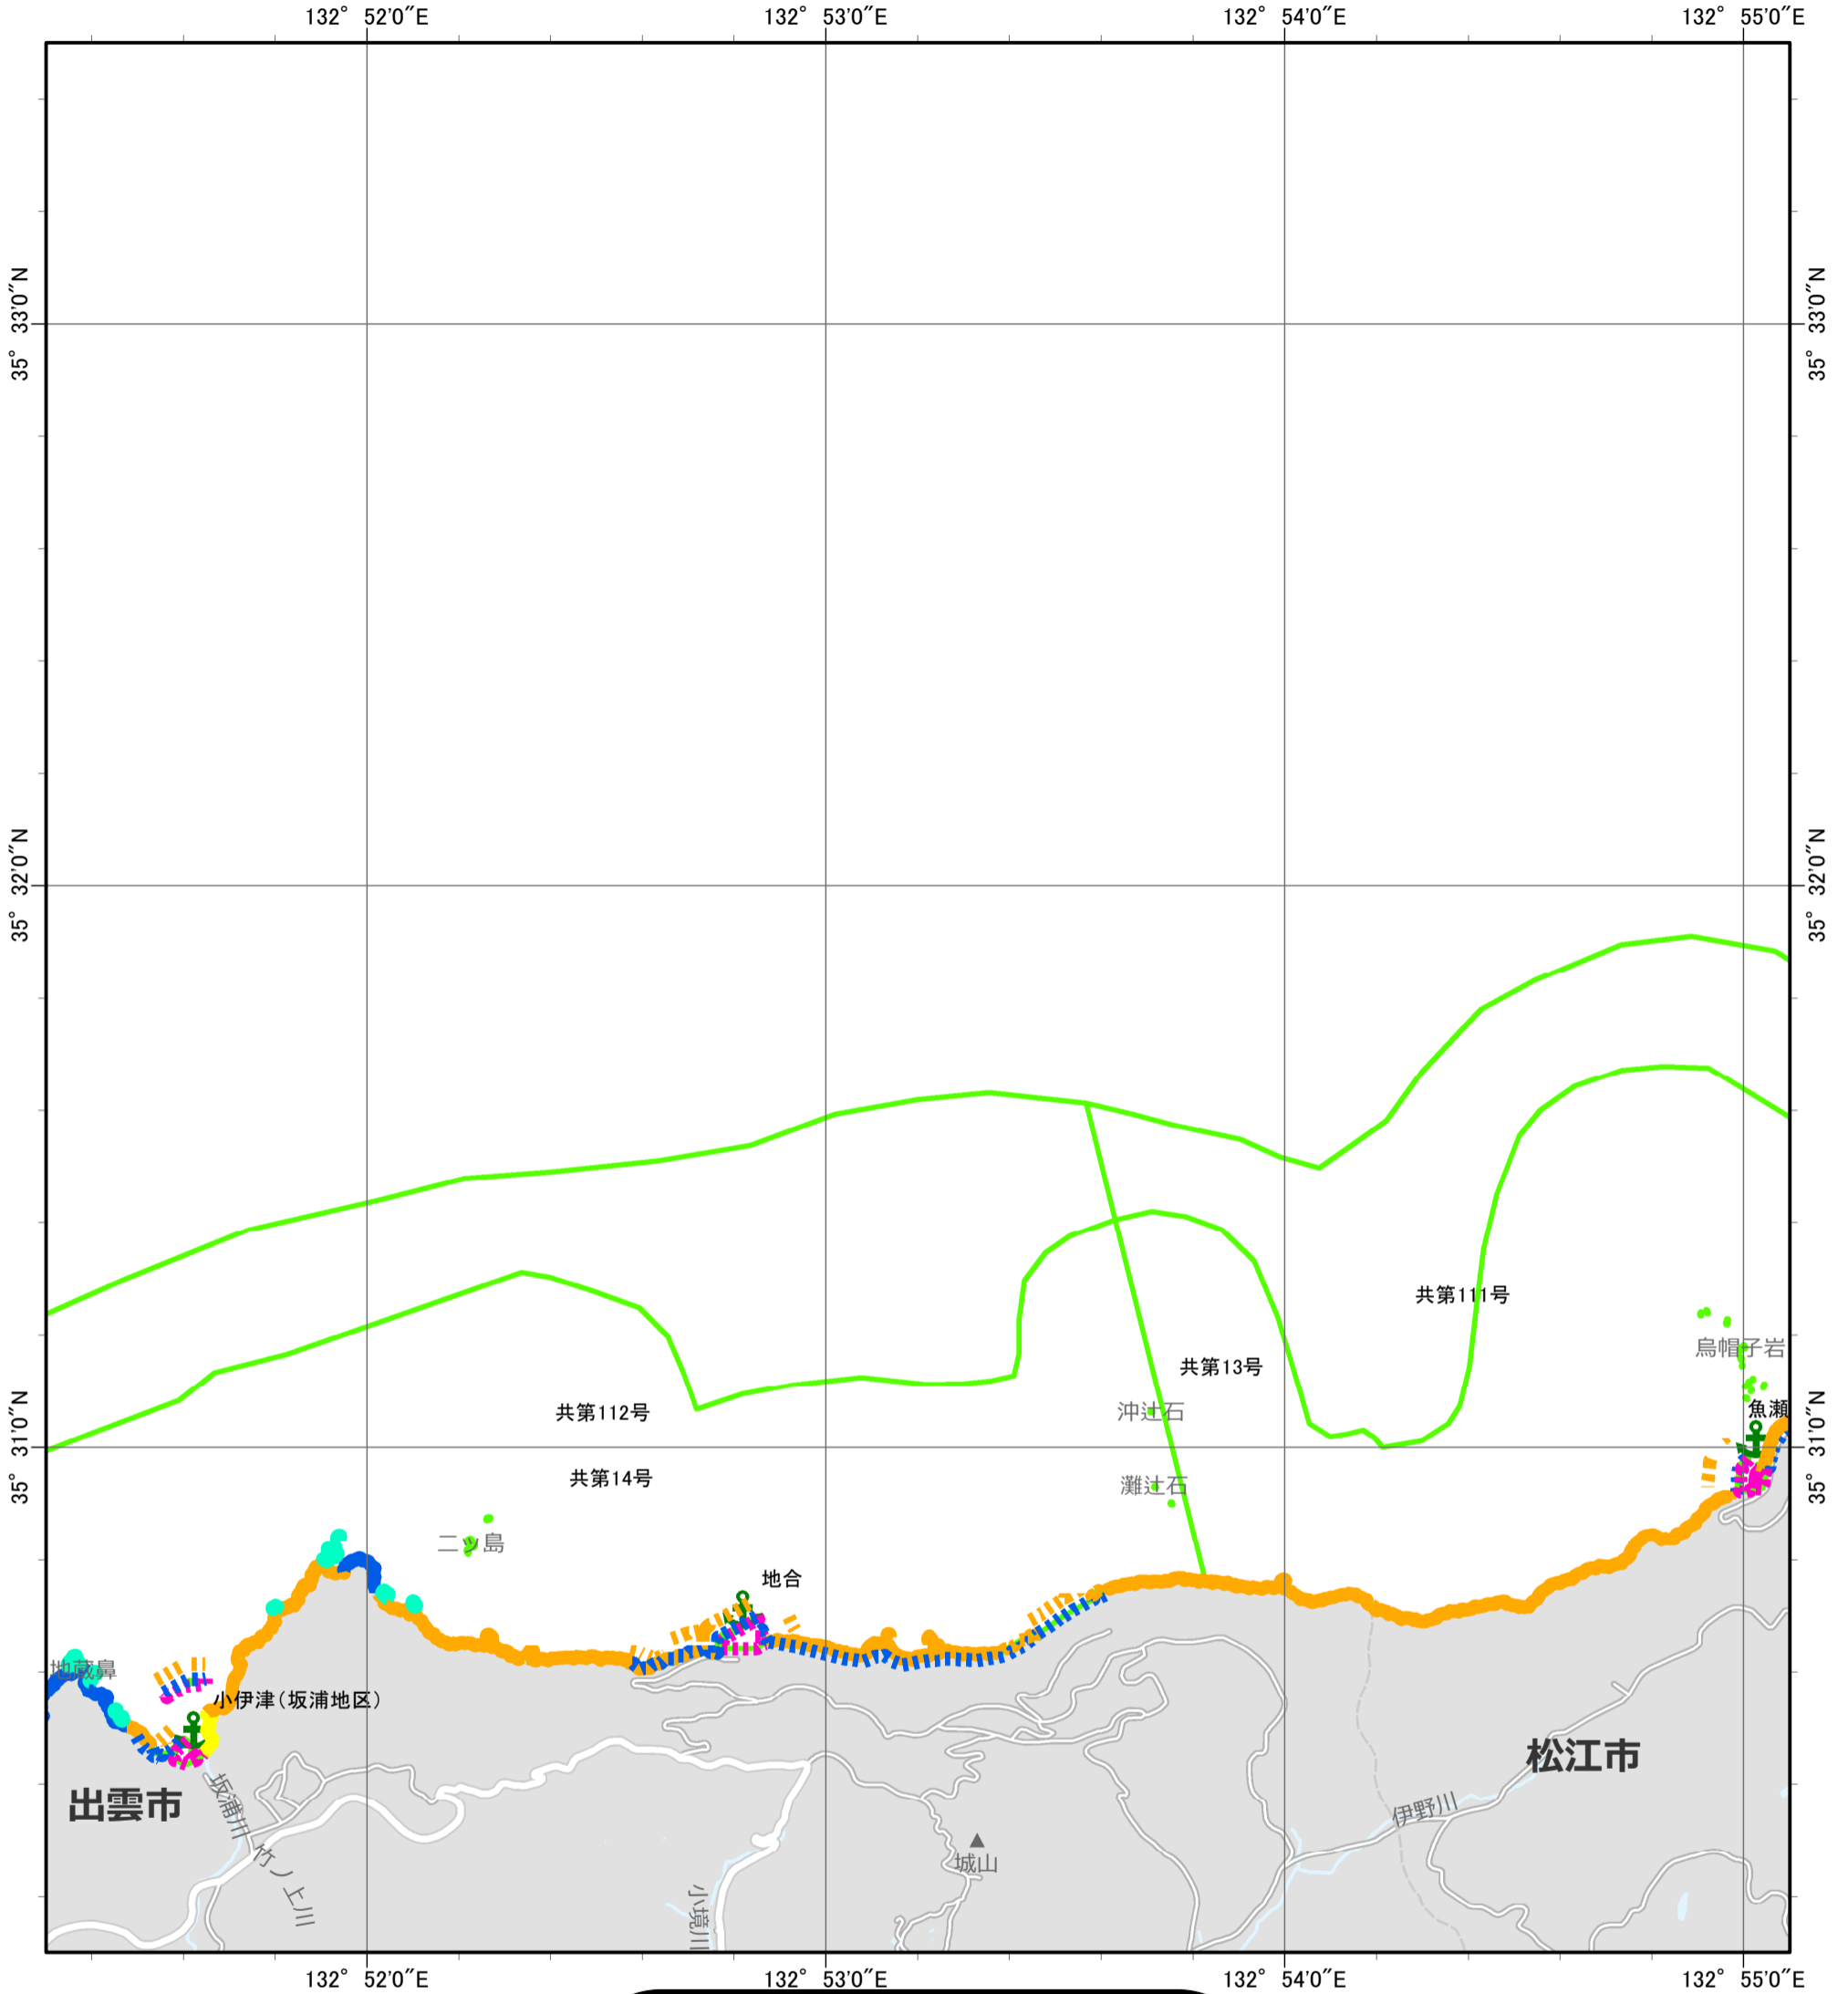

環境脆弱性指標図（島根県-16）

Environmental Sensitivity Index Map (simane_16)

索引図