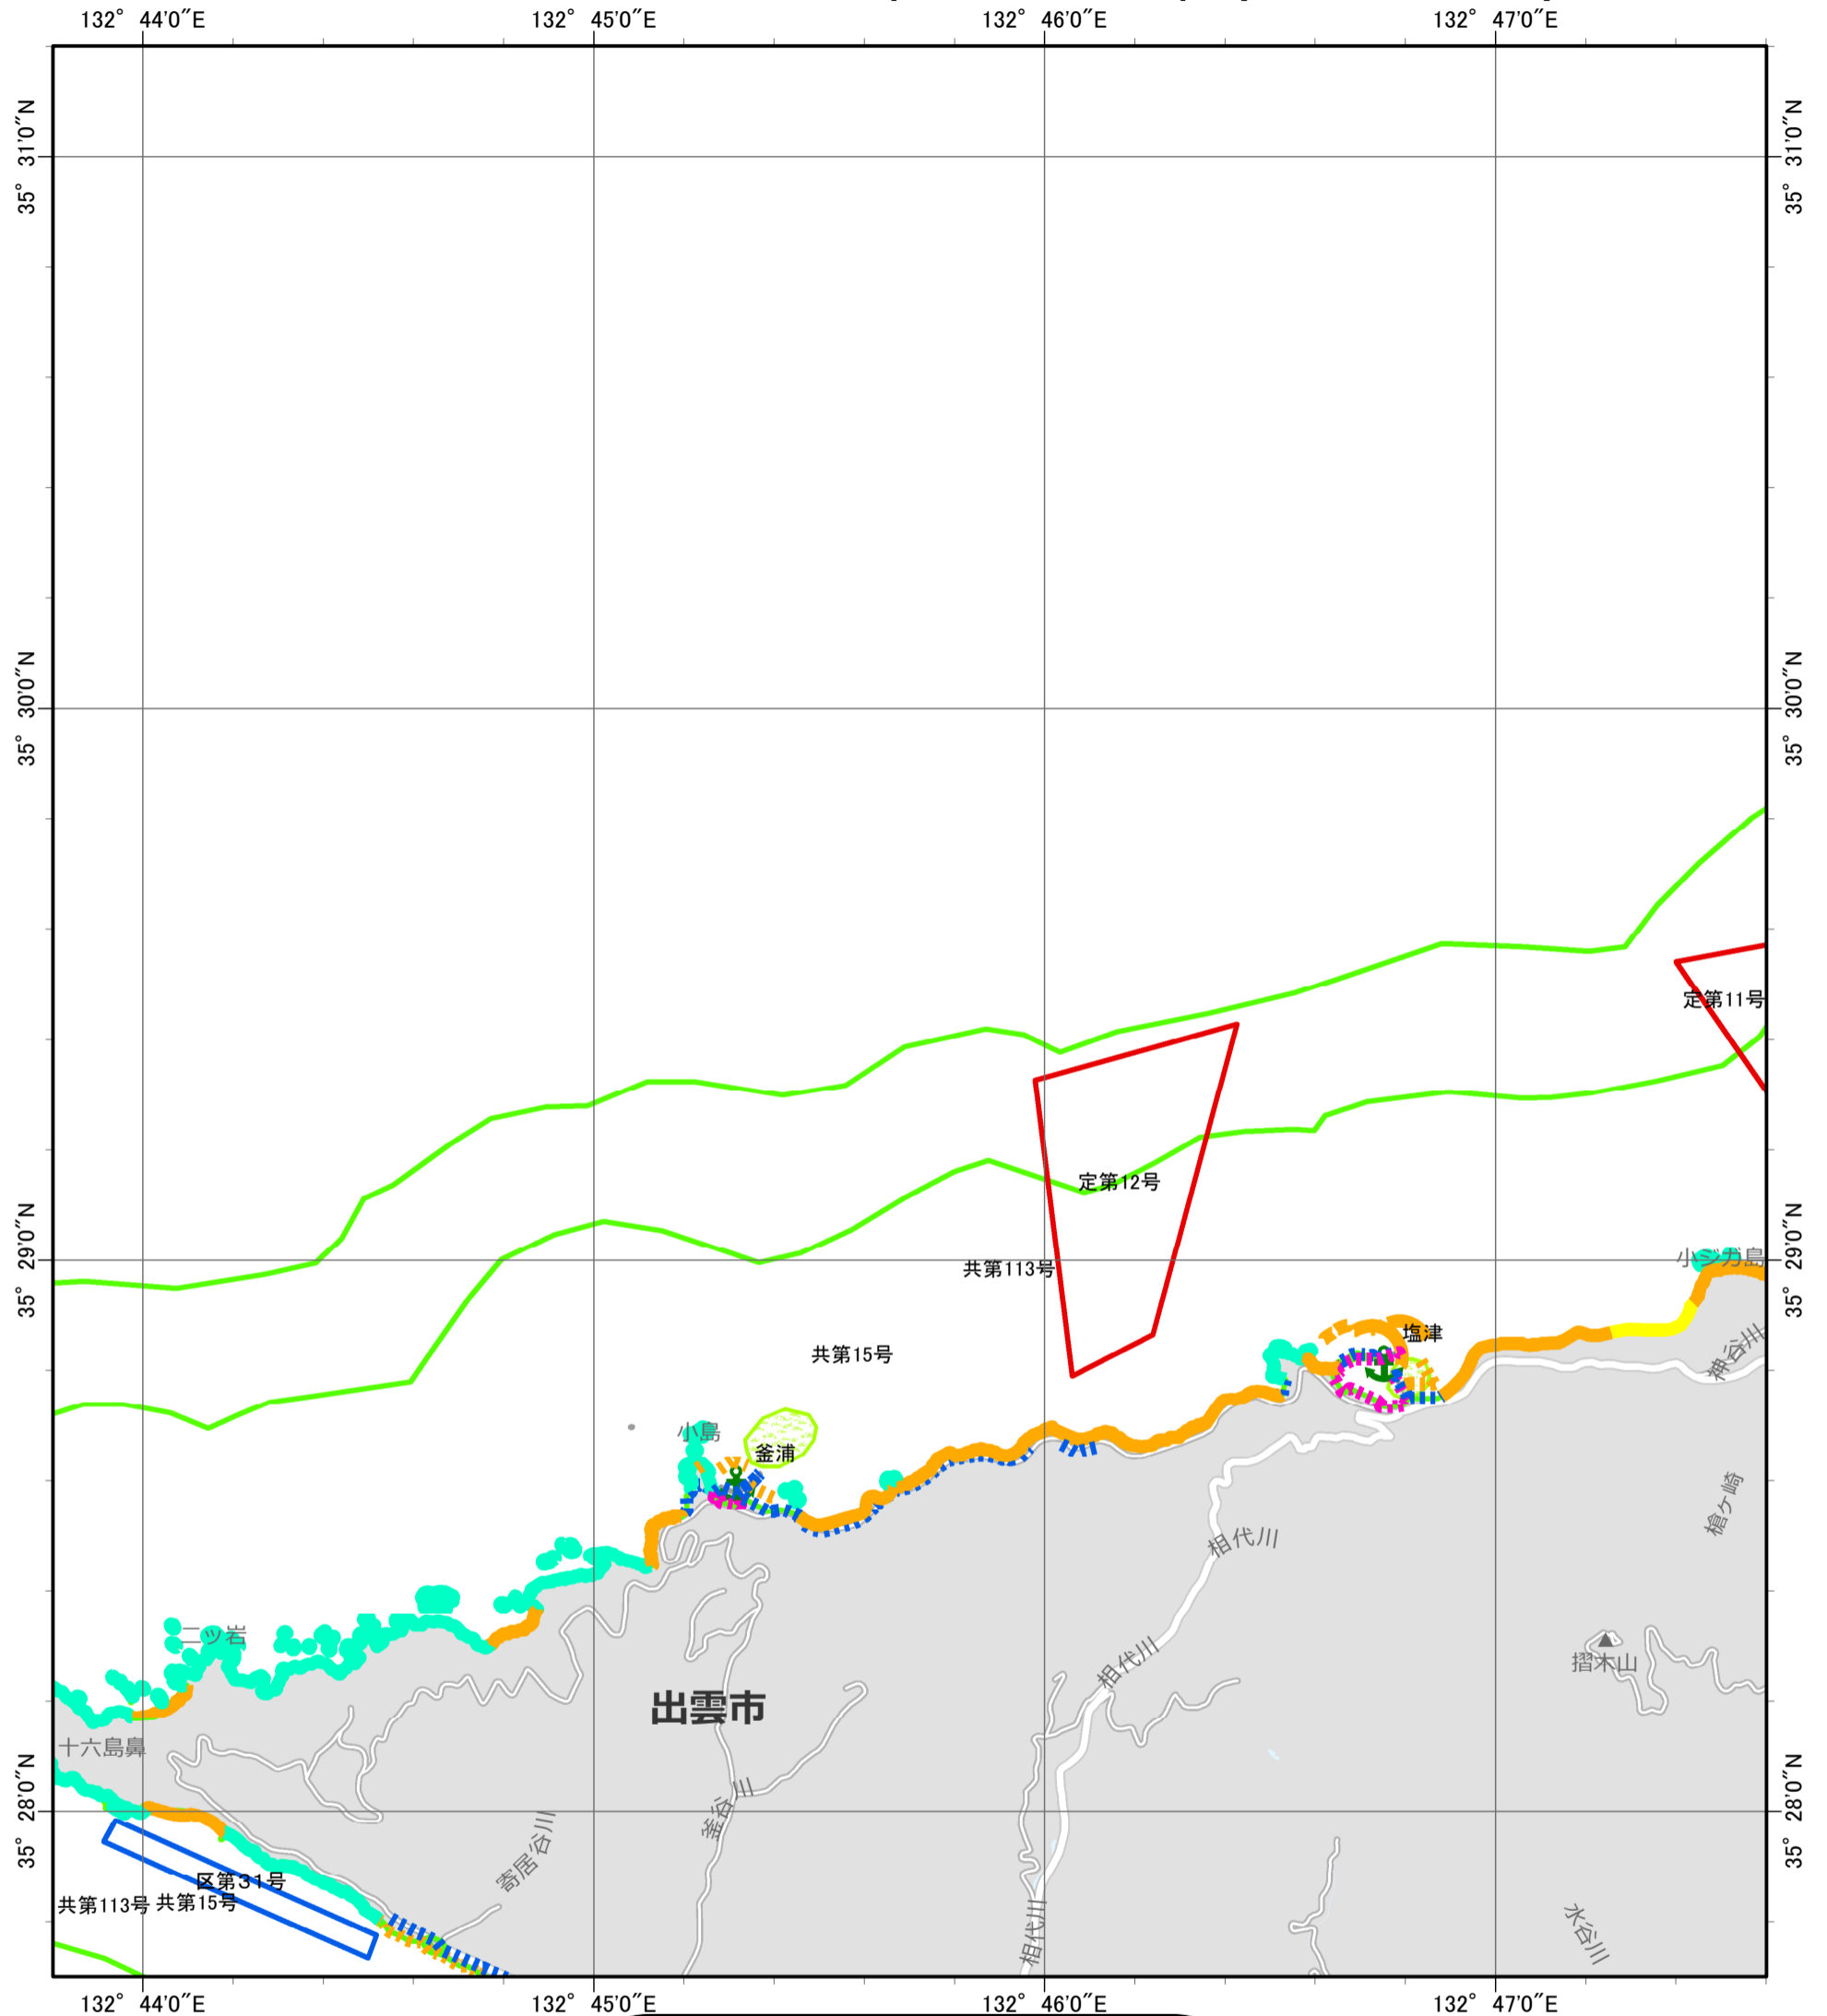

環境脆弱性指標図（島根県－18）

Environmental Sensitivity Index Map (simane_18)

索引図