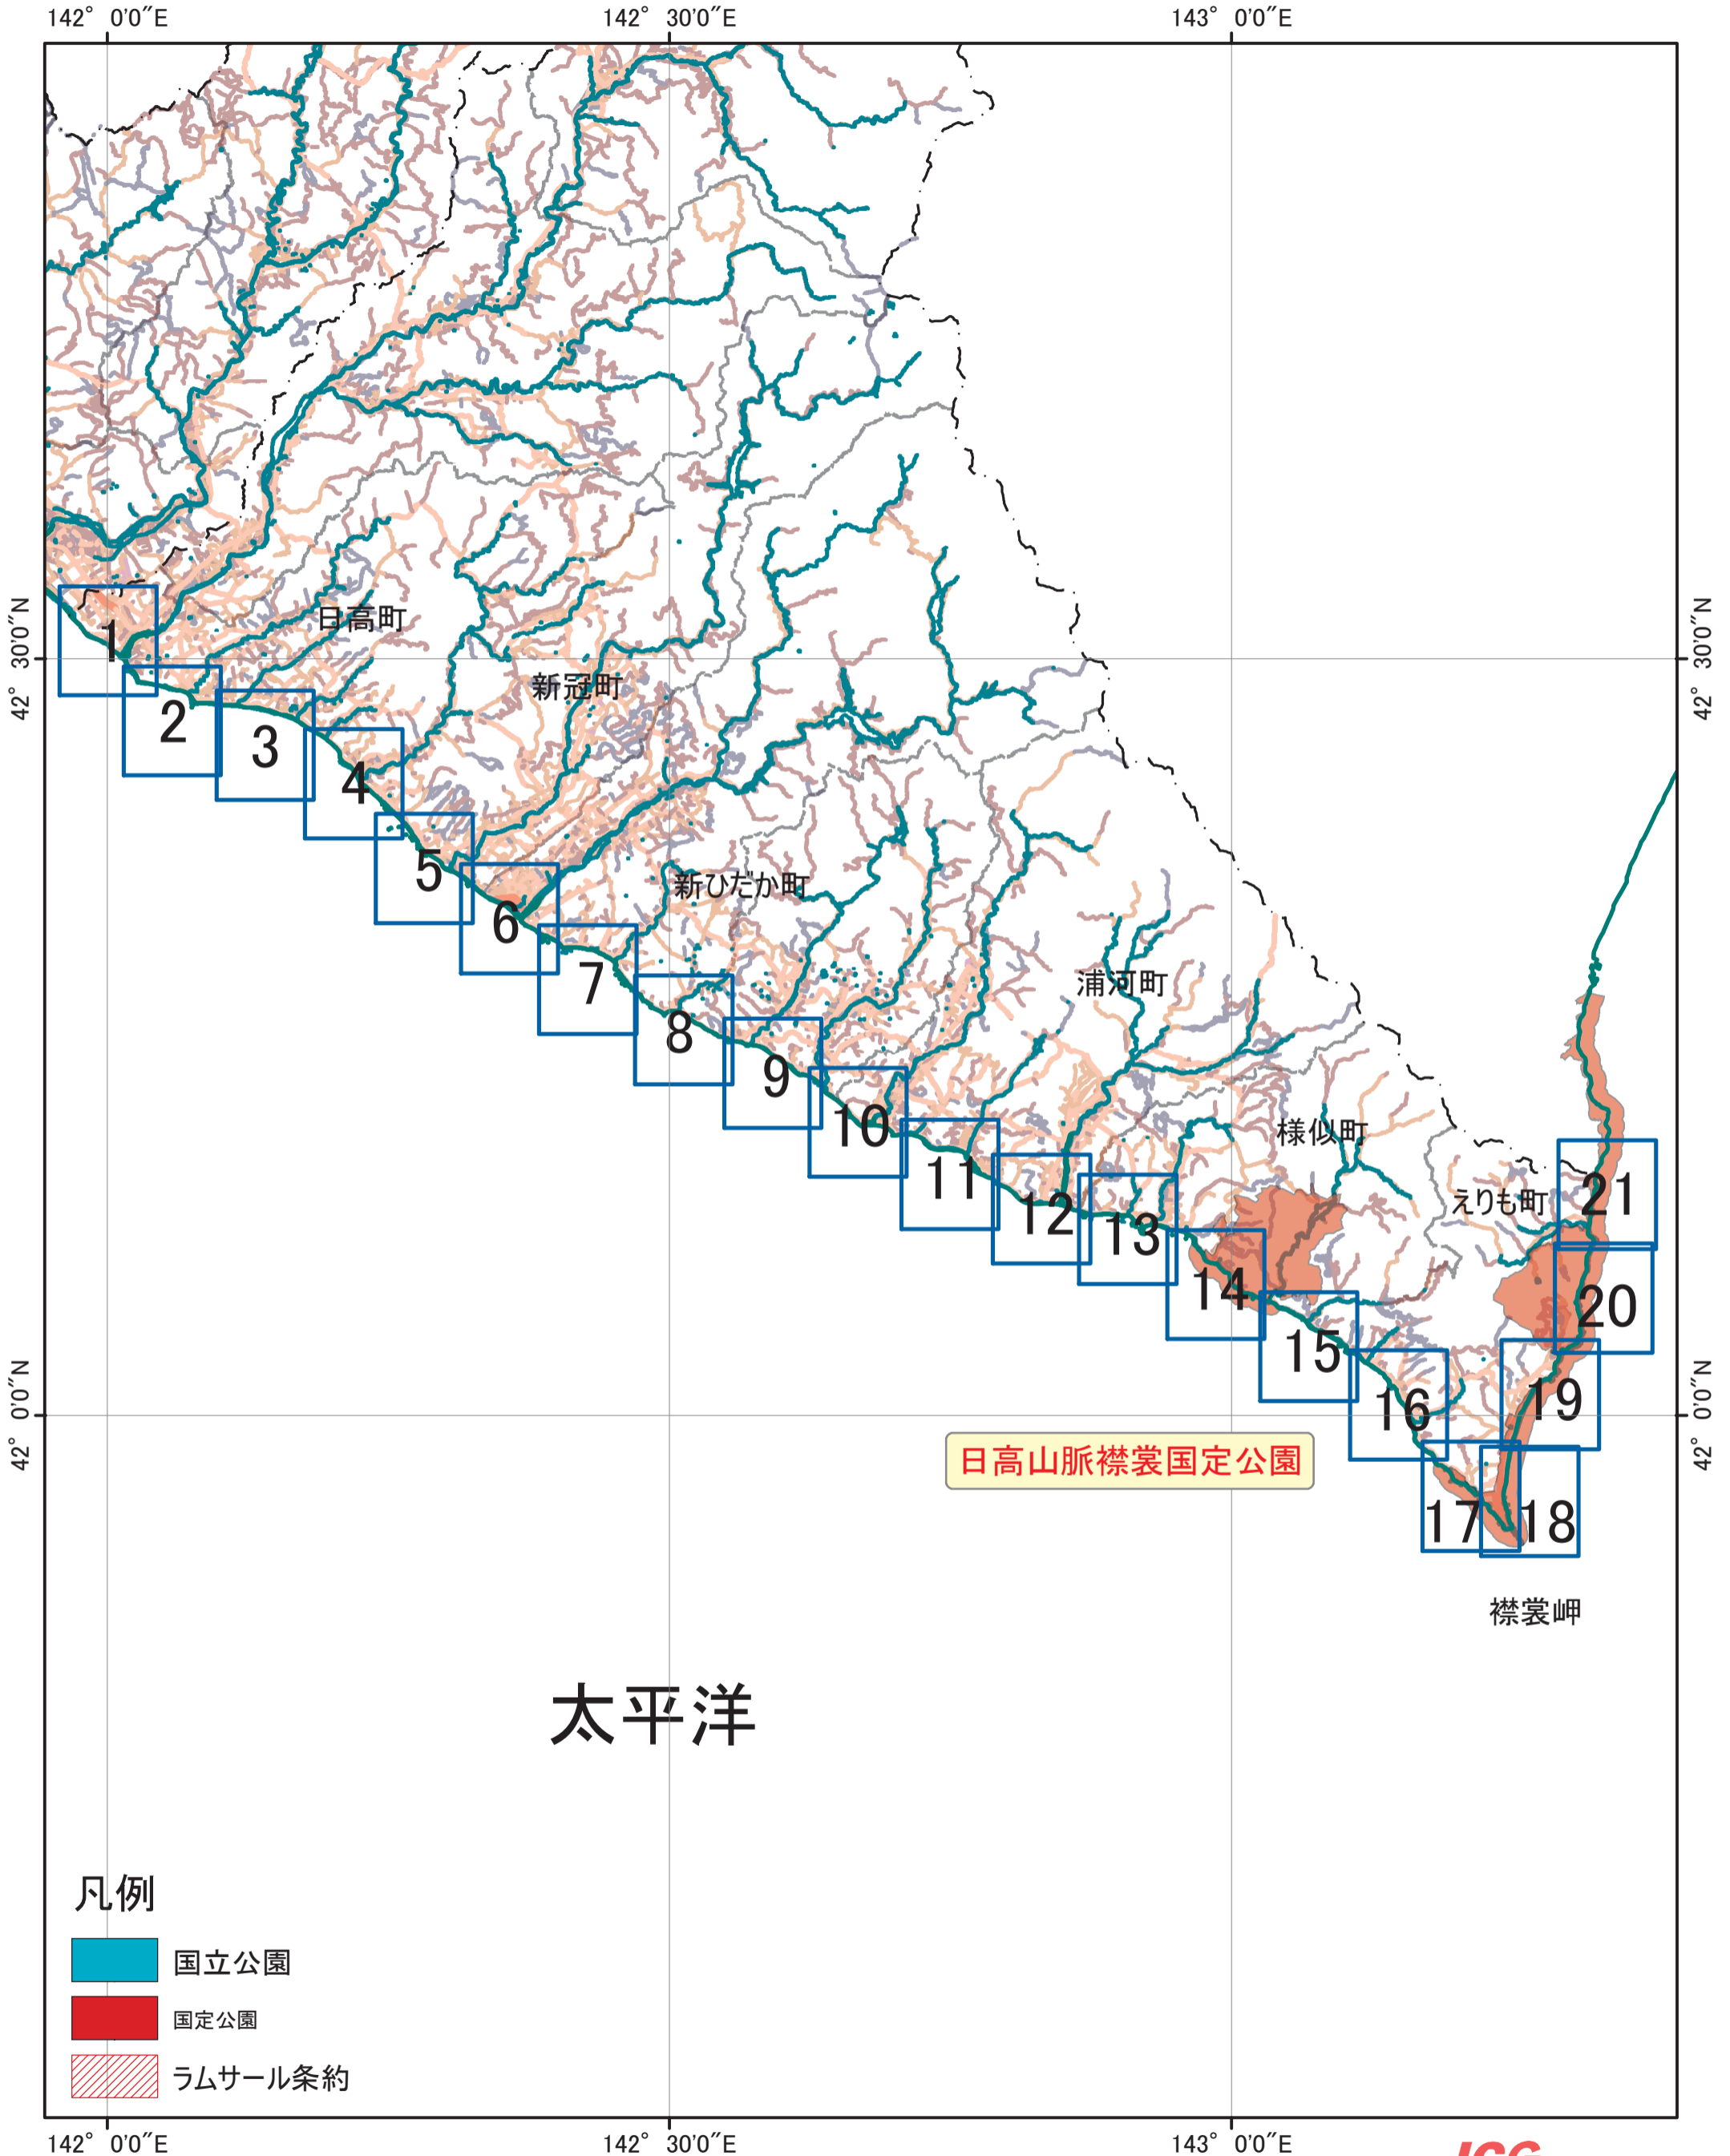

環境脆弱性指標図 日高振興局公園区域図

Environmental Sensitivity Index Map Hidaka Subprefectural office index

Prepared by Japan Coast Guard
第一管区海上保安本部 平成22年12月作成