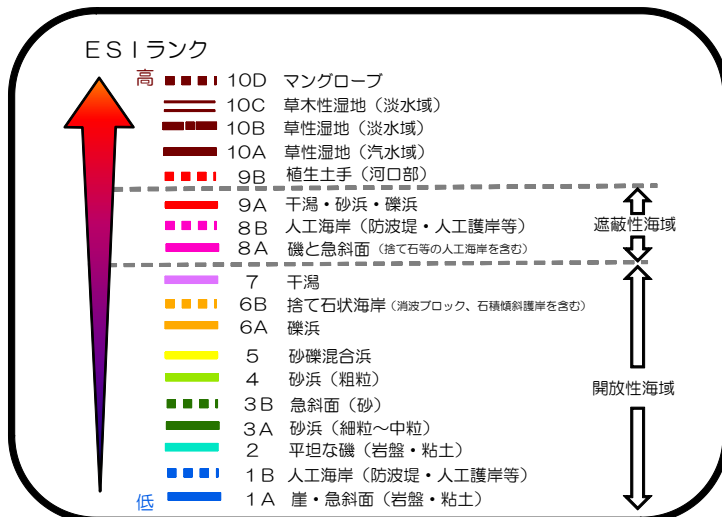

環境脆弱性指標図 (宗谷総合振興局 - 1)

Environmental Sensitivity Index Map (soya_01)

142° 47'0"E 142° 48'0"E 142° 49'0"E 142° 50'0"E 142° 51'0"E

soya_01

索引図

0 0.5 1 2 3 4 5 6 km