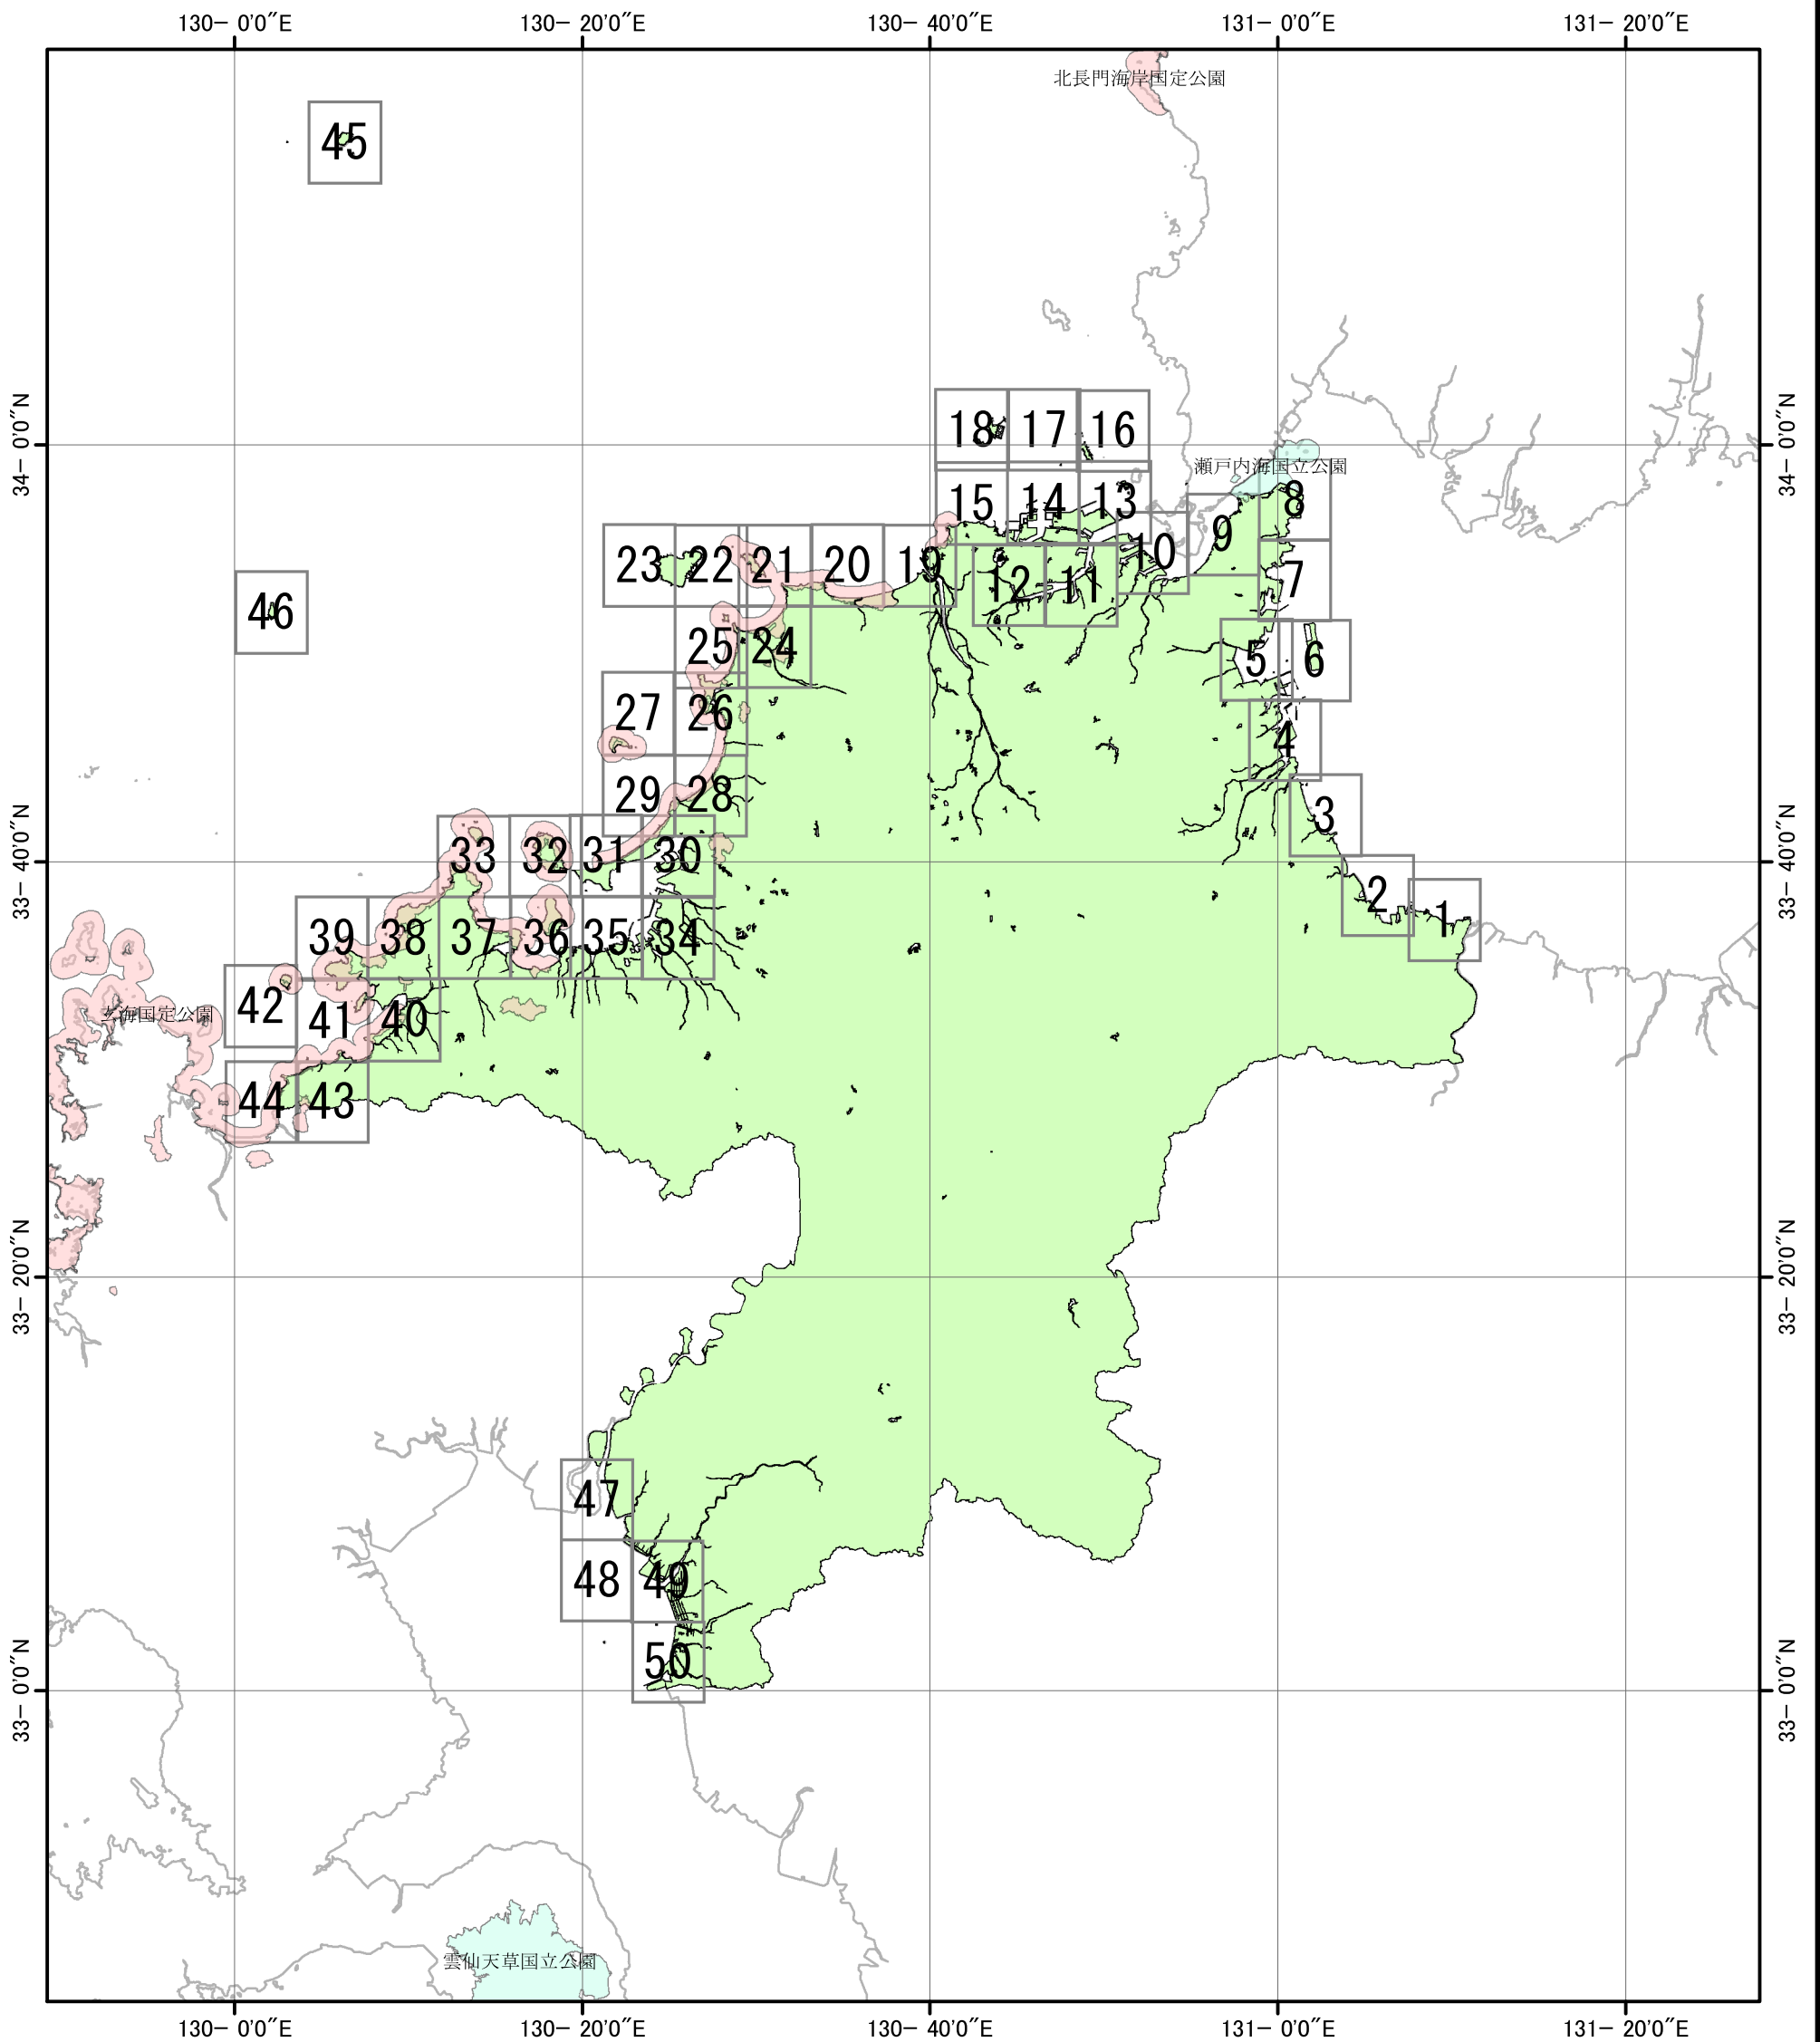

# 福岡県国立・国定公園位置図

Prepared for Japan Coast Guard  
第七管区海上保安本部 平成21年2月作成

航海には海図を使用してください