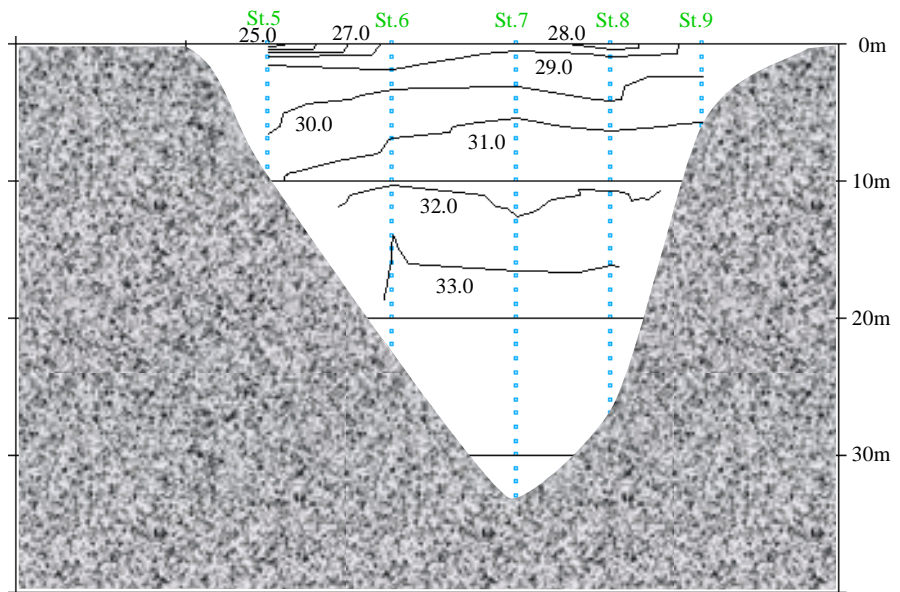

6月20日

塩分鉛直断面図(W-E)  
観測点 4 ~ 観測点 1

塩分鉛直断面図(W-E)  
観測点 5 ~ 観測点 9

塩分鉛直断面図(W-E)  
観測点 16 ~ 観測点 10