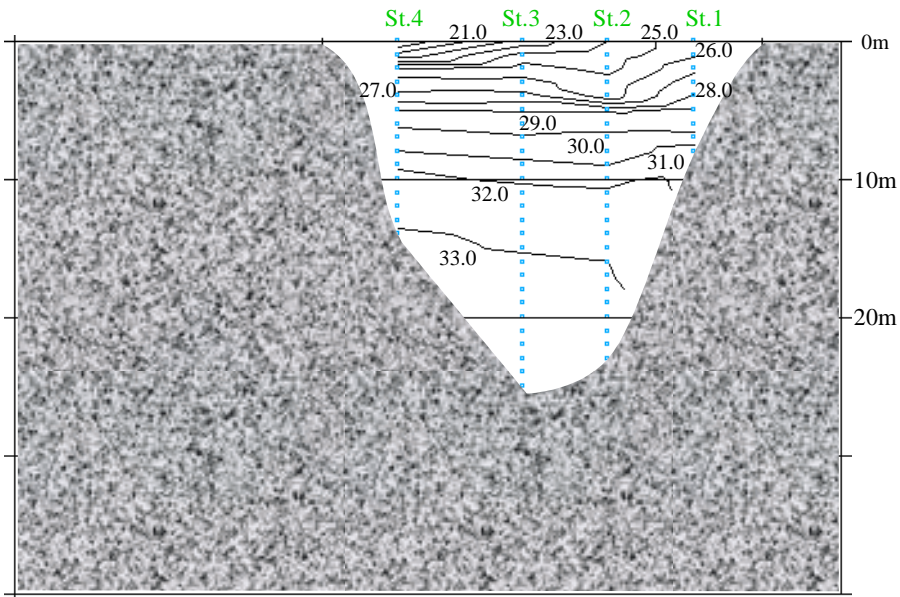

6月20日

塩分鉛直断面図(W-E)  
観測点 4 ~ 観測点 1

塩分鉛直断面図(W-E)  
観測点 5 ~ 観測点 9

塩分鉛直断面図(W-E)  
観測点 16 ~ 観測点 10