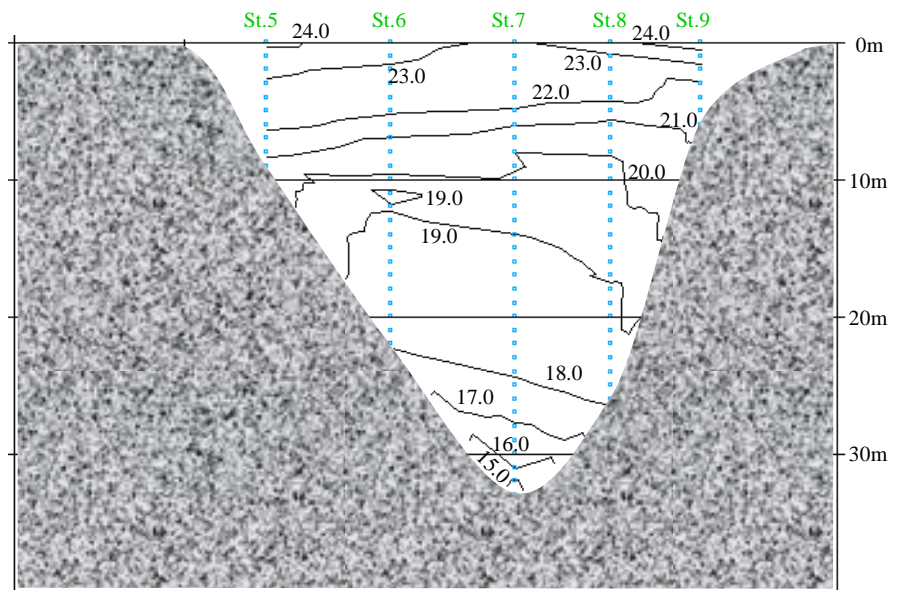

6月20日

水温鉛直断面図(W-E)

観測点4 ~ 観測点1

水温鉛直断面図(W-E)

観測点5 ~ 観測点9

水温鉛直断面図(W-E)

観測点16 ~ 観測点10