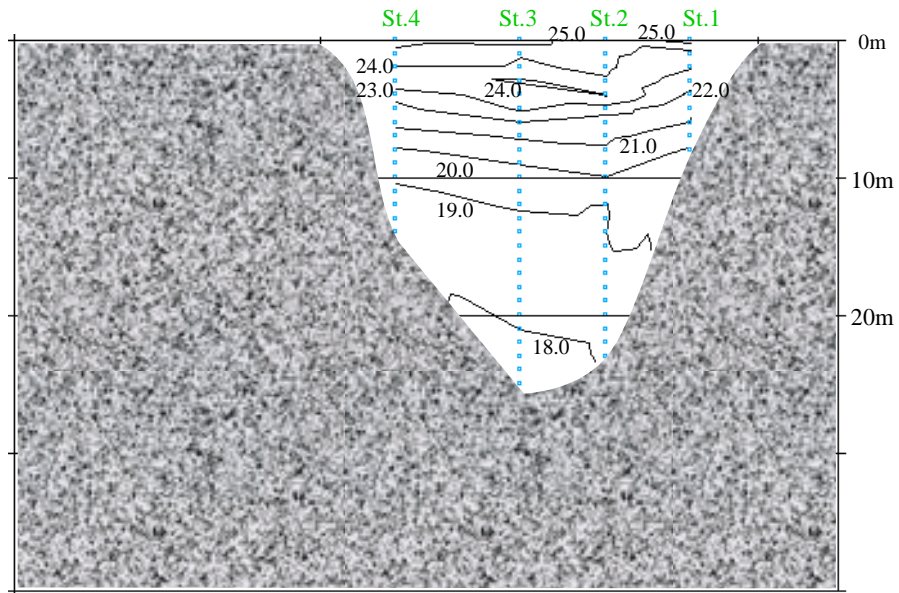

6月20日

水温鉛直断面図(W-E)

観測点4 ~ 観測点1

水温鉛直断面図(W-E)

観測点5 ~ 観測点9

水温鉛直断面図(W-E)

観測点16 ~ 観測点10