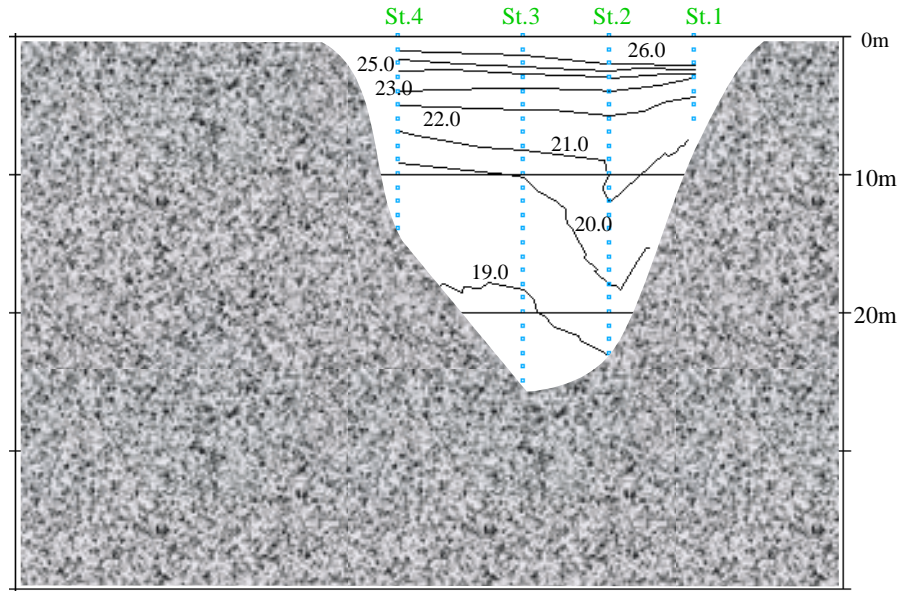

7月4日

水温鉛直断面図(W-E)

観測点 4 ~ 観測点 1

水温鉛直断面図(W-E)

観測点 5 ~ 観測点 9

水温鉛直断面図(W-E)

観測点 16 ~ 観測点 10