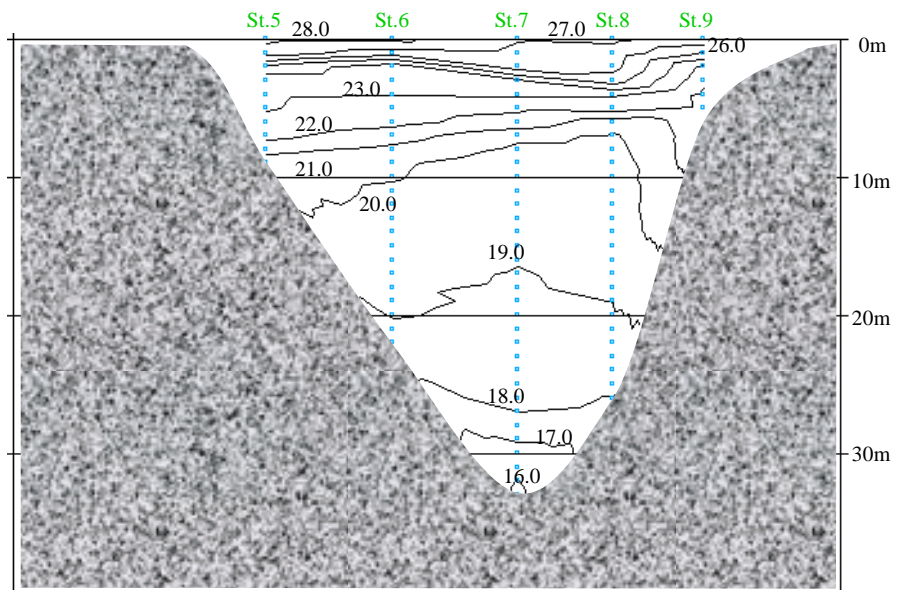

7月4日

水温鉛直断面図(W-E)

観測点 4 ~ 観測点 1

水温鉛直断面図(W-E)

観測点 5 ~ 観測点 9

水温鉛直断面図(W-E)

観測点 16 ~ 観測点 10