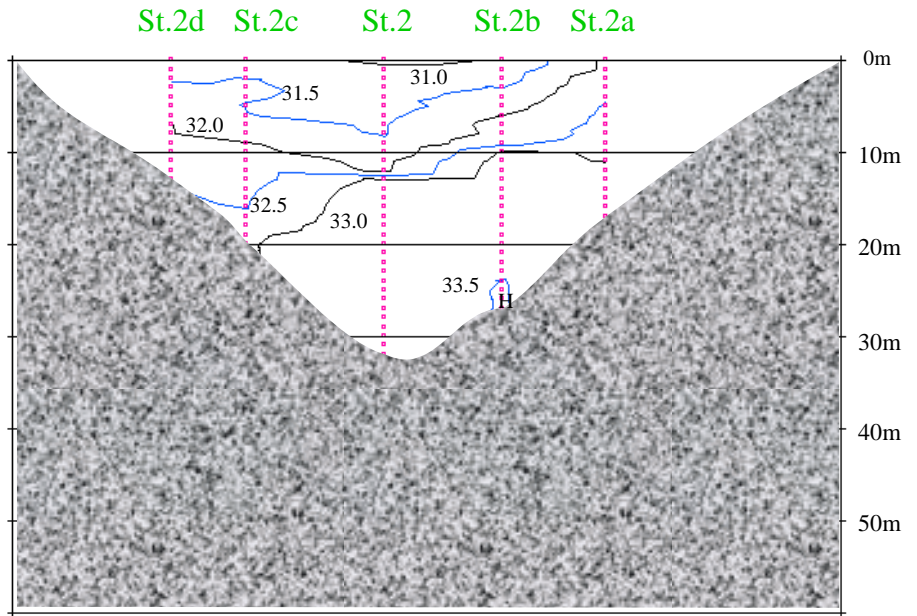

平成13年4月23日
伊勢湾横断測線
塩分鉛直断面図

平成13年4月23日
伊勢湾横断測線
水温鉛直断面図