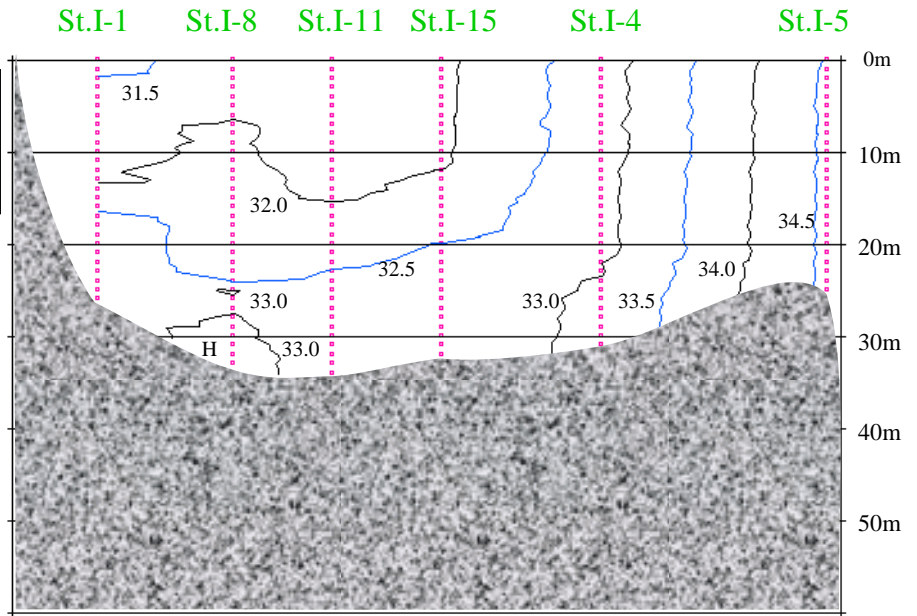

平成13年1月12~14日
伊勢湾縦断測線
塩分鉛直断面図

平成13年1月12~14日
伊勢湾縦断測線
水温鉛直断面図