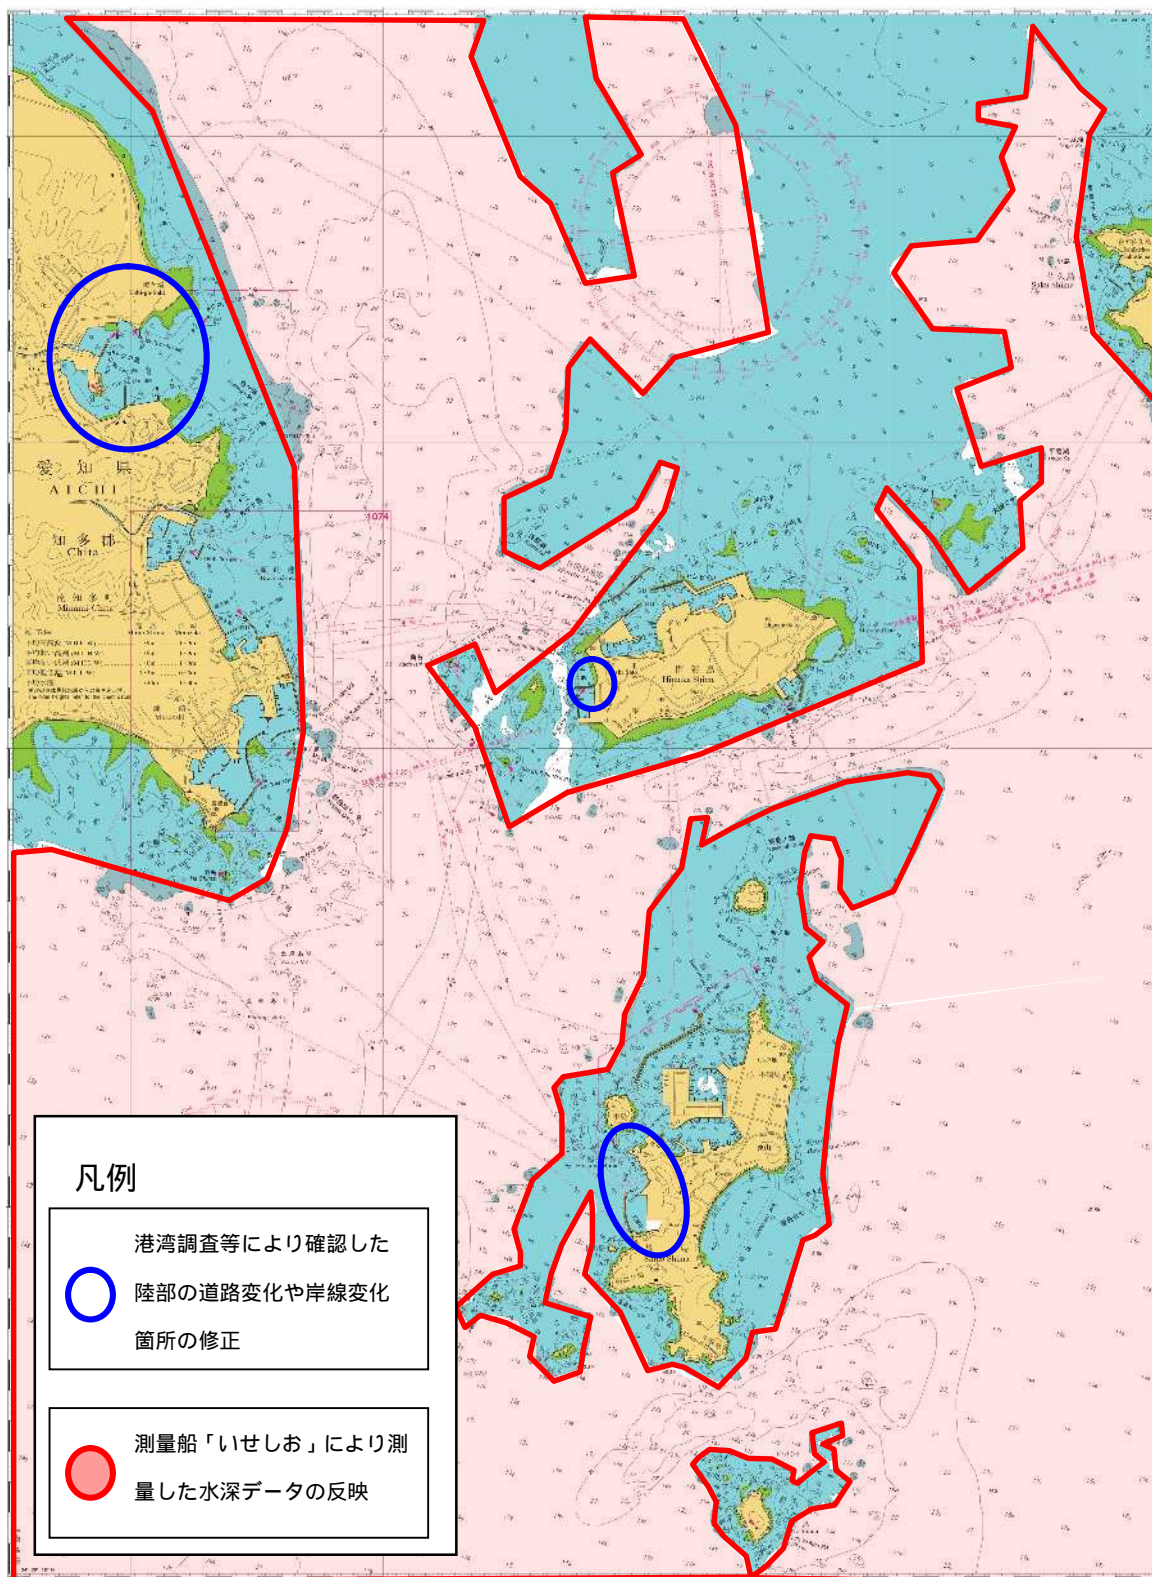

主要な更新箇所

- ・平成 23 年から 25 年に測量船「いせしお」により測量された水深データの反映
- ・港湾調査等により確認した陸部の道路変化や岸線変化箇所の修正