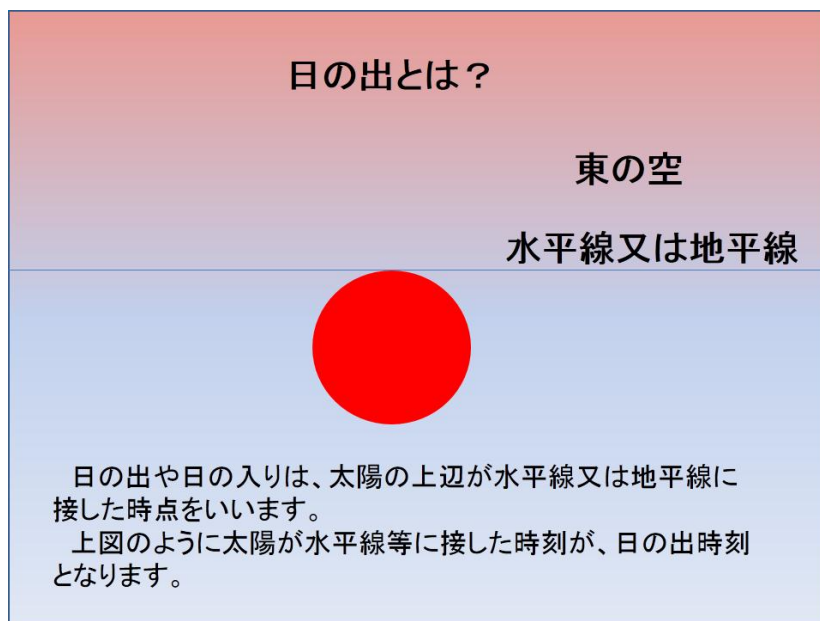

初日の出時刻につきましては、以下のホームページで閲覧することができます。

- ・管区内主要な場所の初日の出の時刻・方位

「海の情報あれこれ」 <http://www1.kaiho.mlit.go.jp/KAN4/index.htm>

- ・日本国内の主な都市、山、岬、島などの初日の出の時刻・方位、

任意の場所における初日の出時刻計算や高い山から見る場合の標高補正グラフ情報

初日の出情報（海洋情報部） <http://www1.kaiho.mlit.go.jp/KOH0/hatsuhi/>

初日の出時刻は、観望ポイントから見た水平線と太陽の上辺が一致する時刻としています。鑑賞場所により、時刻や太陽の昇る方向が異なります。また、鑑賞場所の標高が高いほど日の出時刻は早くなり、逆に太陽の昇る方向に山などがある場合は、計算時刻よりも実際の日の出は遅くなります。