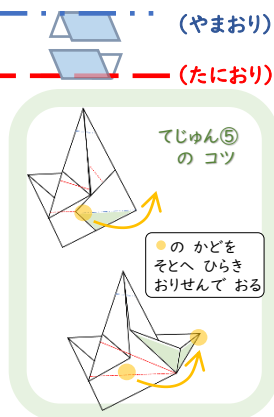

※※※ はじめにくろせんをきる ※※※

そくりょうせん おりがみ
 測量船 折り紙
 へいよう
 「平洋」

※※※ はじめにくろせんを きる ※※※

AUV (えーゆーぶい)

自律型潜水調査機器。
海底近くまで潜航し、
プログラミングされた経路を自律航行。
海底地形などを調査する。

へいよう どうさい あいてお 平洋 搭載アイテム

USV (ゆーえすぶい)

無人高機能観測装置。
遠隔操縦やプログラミングによる
自動航行が可能な無人調査艇。