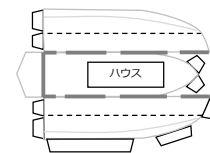

レーダー

メインマスト

後部マスト

ファンネル(煙突)

測量艇(測量艇ダビットに貼り付けます)

減揺タンク  
(左舷側)

減揺タンク  
(右舷側)

船楼屋根