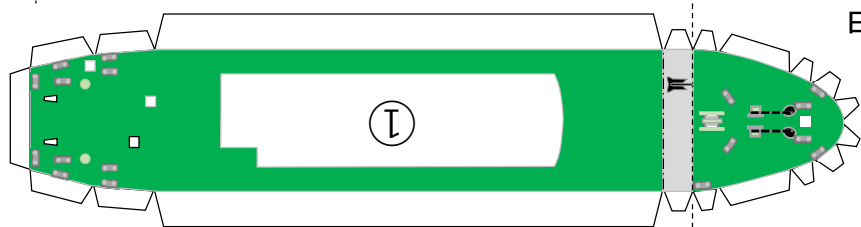

# 測量船 天洋 ペーパークラフト

Scale: about 1/500

船体(左舷側)

ギャロス

甲板

船体の下端に合わせて貼る

測量艇ダビット

船体(右舷側)

レーダー

メインマスト

後部マスト

ファンネル(煙突)

測量艇(測量艇ダビットに貼り付けます)

減揺タンク  
(左舷側)

減揺タンク  
(右舷側)

船楼屋根

船楼