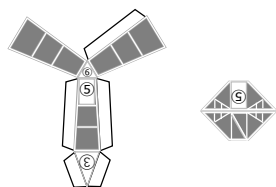

# 測量船 天洋 ペーパークラフト

Scale: about 1/500

船体(左舷側)

ギャロス

甲板

船体の下端に合わせて貼る

測量艇ダビット

船体(右舷側)

レーダー

メインマスト

後部マスト

ファンネル(煙突)

測量艇(測量艇ダビットに貼り付けます)

減揺タンク  
(左舷側)

減揺タンク  
(右舷側)

船楼屋根