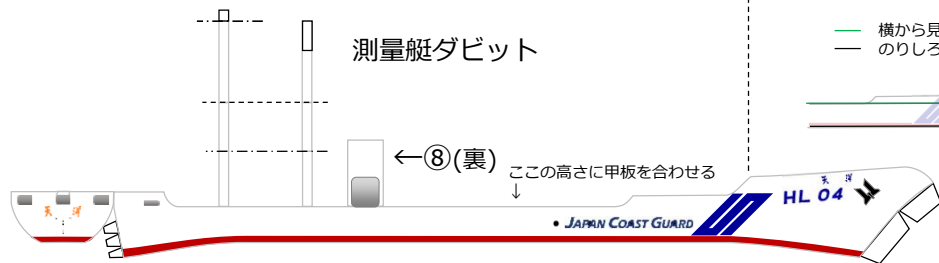

# 測量船 天洋 ペーパークラフト

Scale: about 1/500

船体(左舷側)

ギャロス

甲板

船体の下端に合わせて貼る

測量艇ダビット

船体(右舷側)

レーダー

メインマスト

後部マスト

ファンネル(煙突)

測量艇(測量艇ダビットに貼り付けます)

減揺タンク  
(左舷側)

減揺タンク  
(右舷側)

船楼屋根

船楼