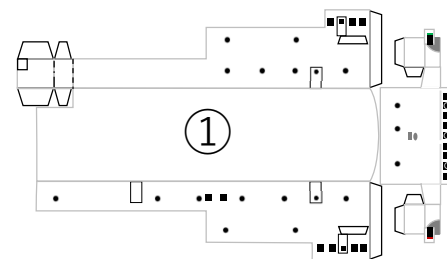

# 測量船 天洋 ペーパークラフト

Scale: about 1/500

船体(左舷側)

ギャロス

甲板

船体の下端に合わせて貼る

測量艇ダビット

船体(右舷側)

レーダー

メインマスト

後部マスト

ファンネル(煙突)

測量艇(測量艇ダビットに貼り付けます)

減揺タンク  
(左舷側)

減揺タンク  
(右舷側)

船楼屋根