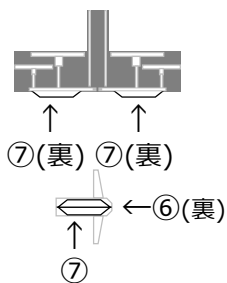

# 測量船 天洋 ペーパークラフト

Scale: about 1/500

船体(左舷側)

ギャロス

甲板

船体の下端に合わせて貼る

測量艇ダビット

船体(右舷側)

レーダー

メインマスト

後部マスト

ファンネル(煙突)

測量艇(測量艇ダビットに貼り付けます)

減揺タンク  
(左舷側)

減揺タンク  
(右舷側)

船楼屋根