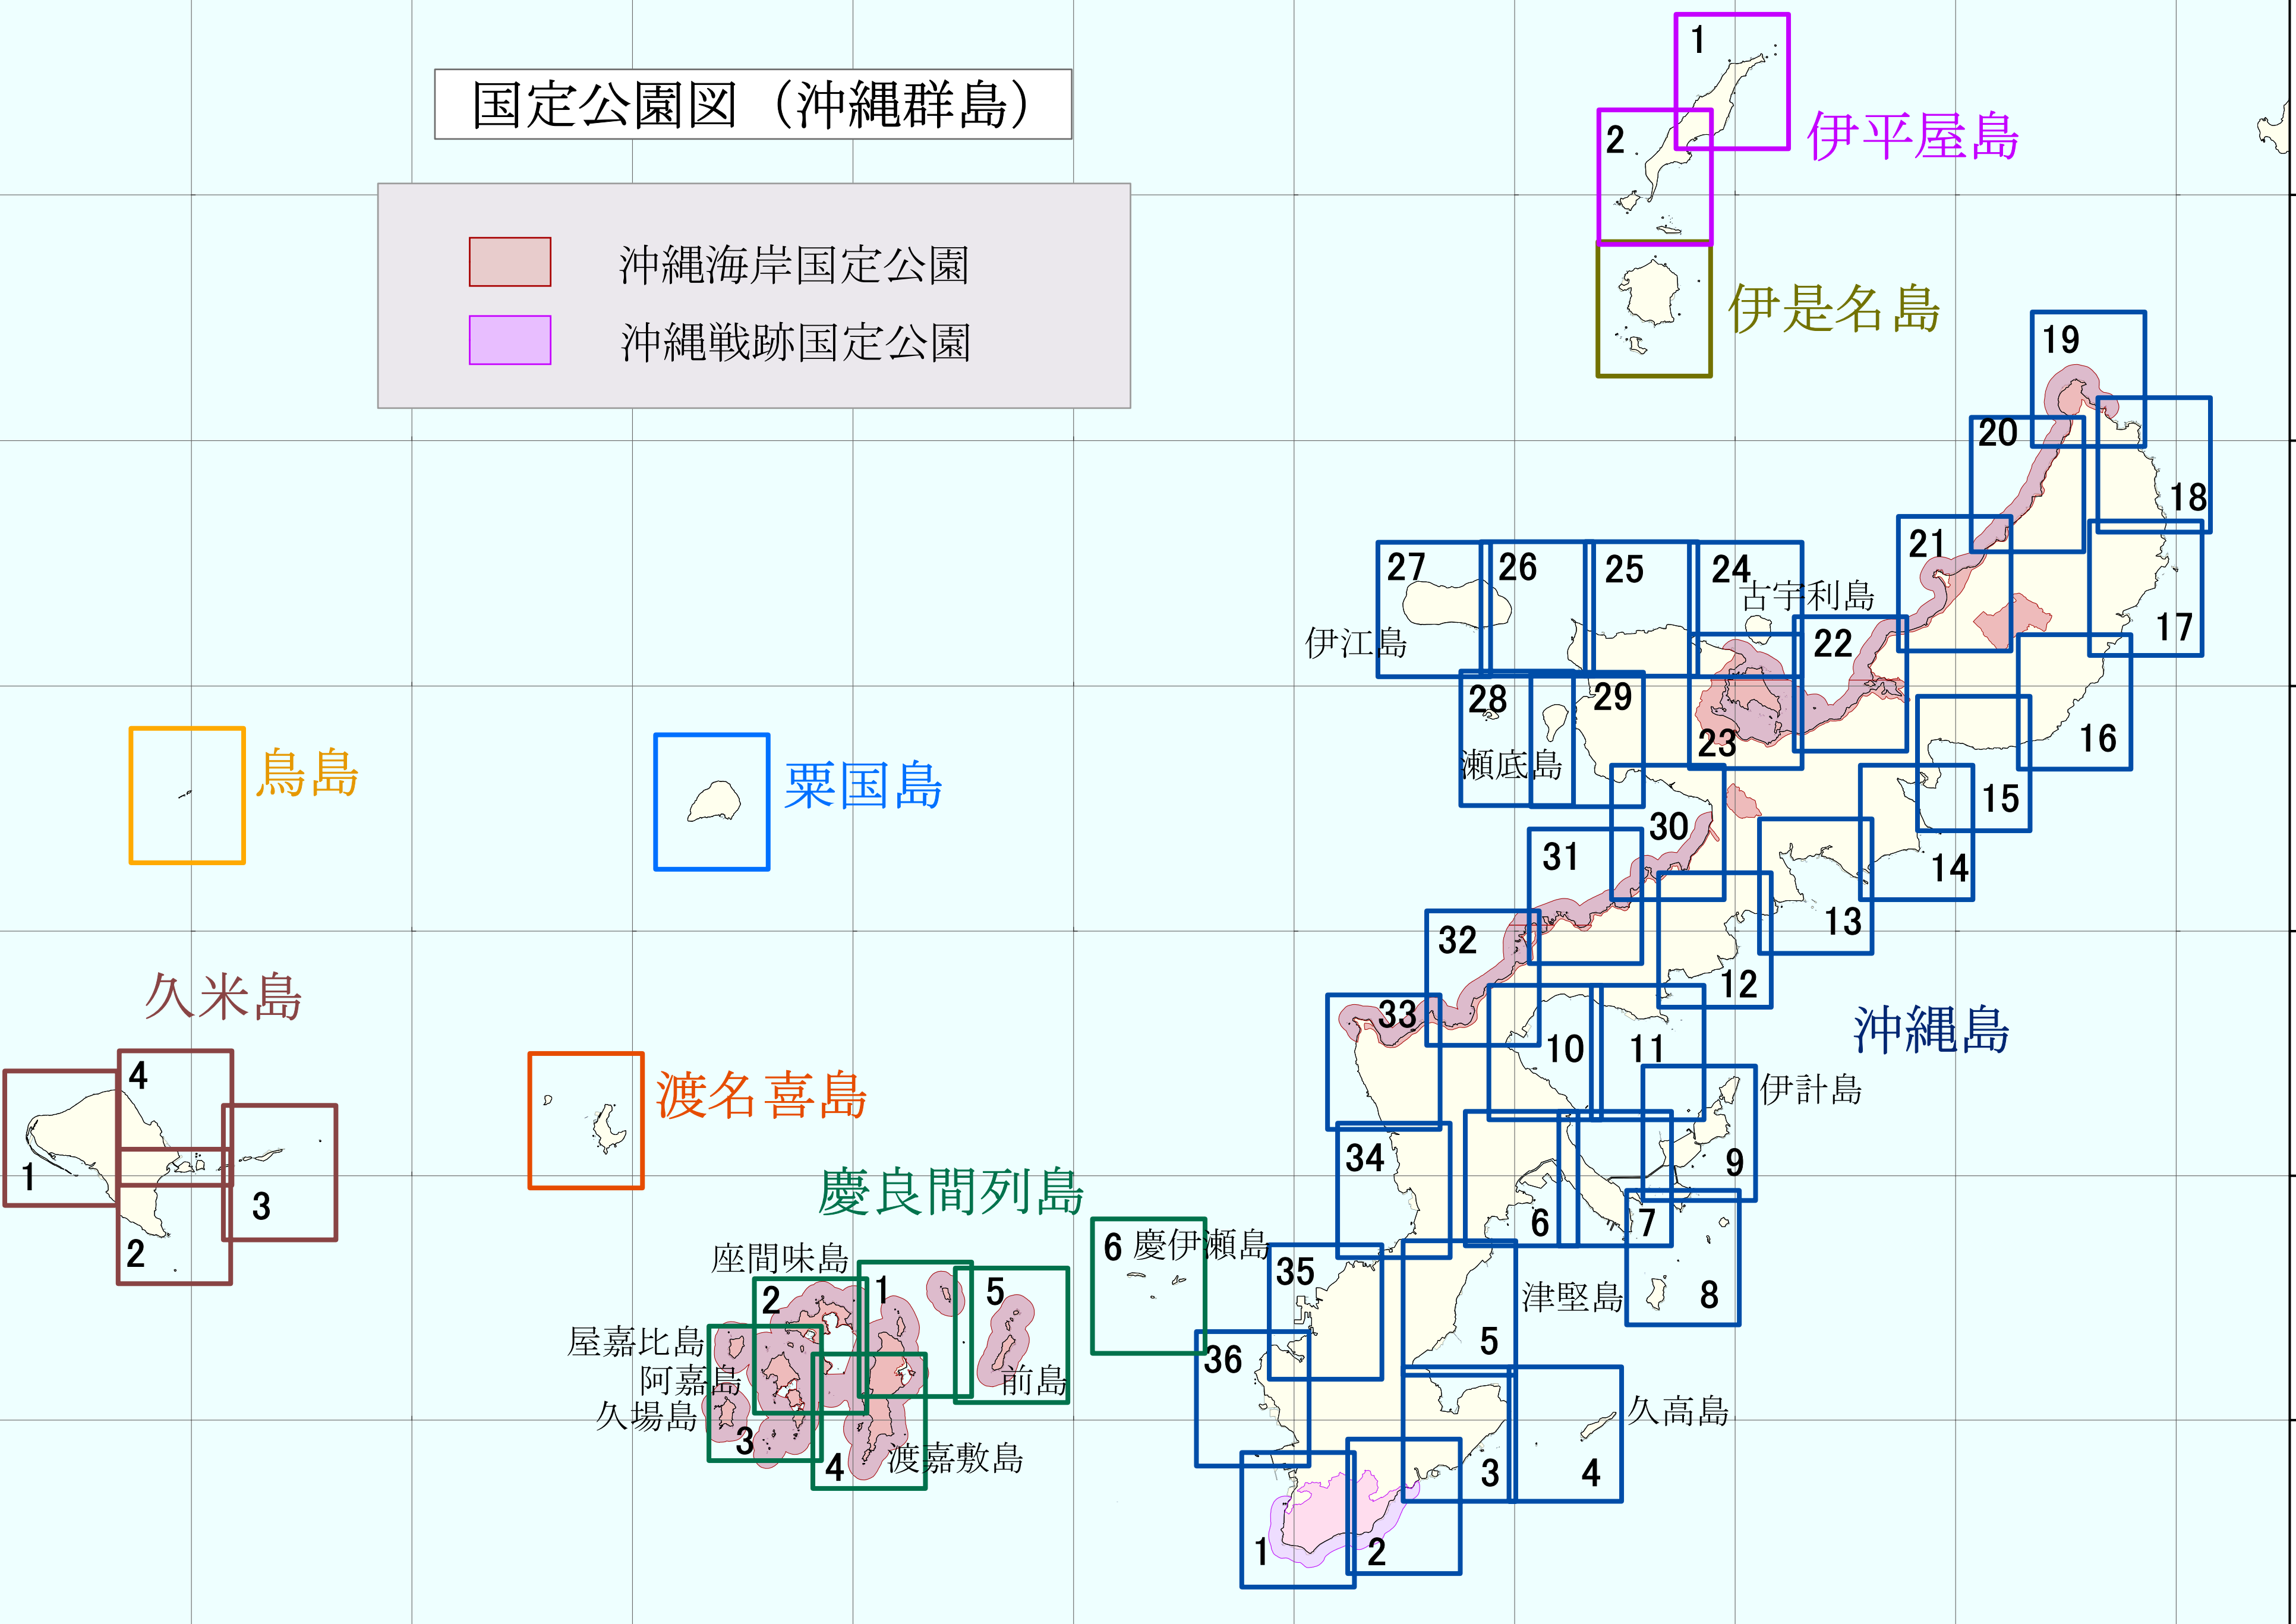

126° 40' 0"E 126° 50' 0"E 127° 0' 0"E 127° 10' 0"E 127° 20' 0"E 127° 30' 0"E 127° 40' 0"E 127° 50' 0"E 128° 0' 0"E 128° 10' 0"E 128° 20' 0"E

27° 0' 0"N
26° 50' 0"N
26° 40' 0"N
26° 30' 0"N
26° 20' 0"N
26° 10' 0"N

27° 0' 0"N
26° 50' 0"N
26° 40' 0"N
26° 30' 0"N
26° 20' 0"N
26° 10' 0"N

国定公園図（沖縄群島）

- 沖縄海岸国定公園
- 沖縄戦跡国定公園

航海には海図を使用してください

第十一管区海上保安本部 作成