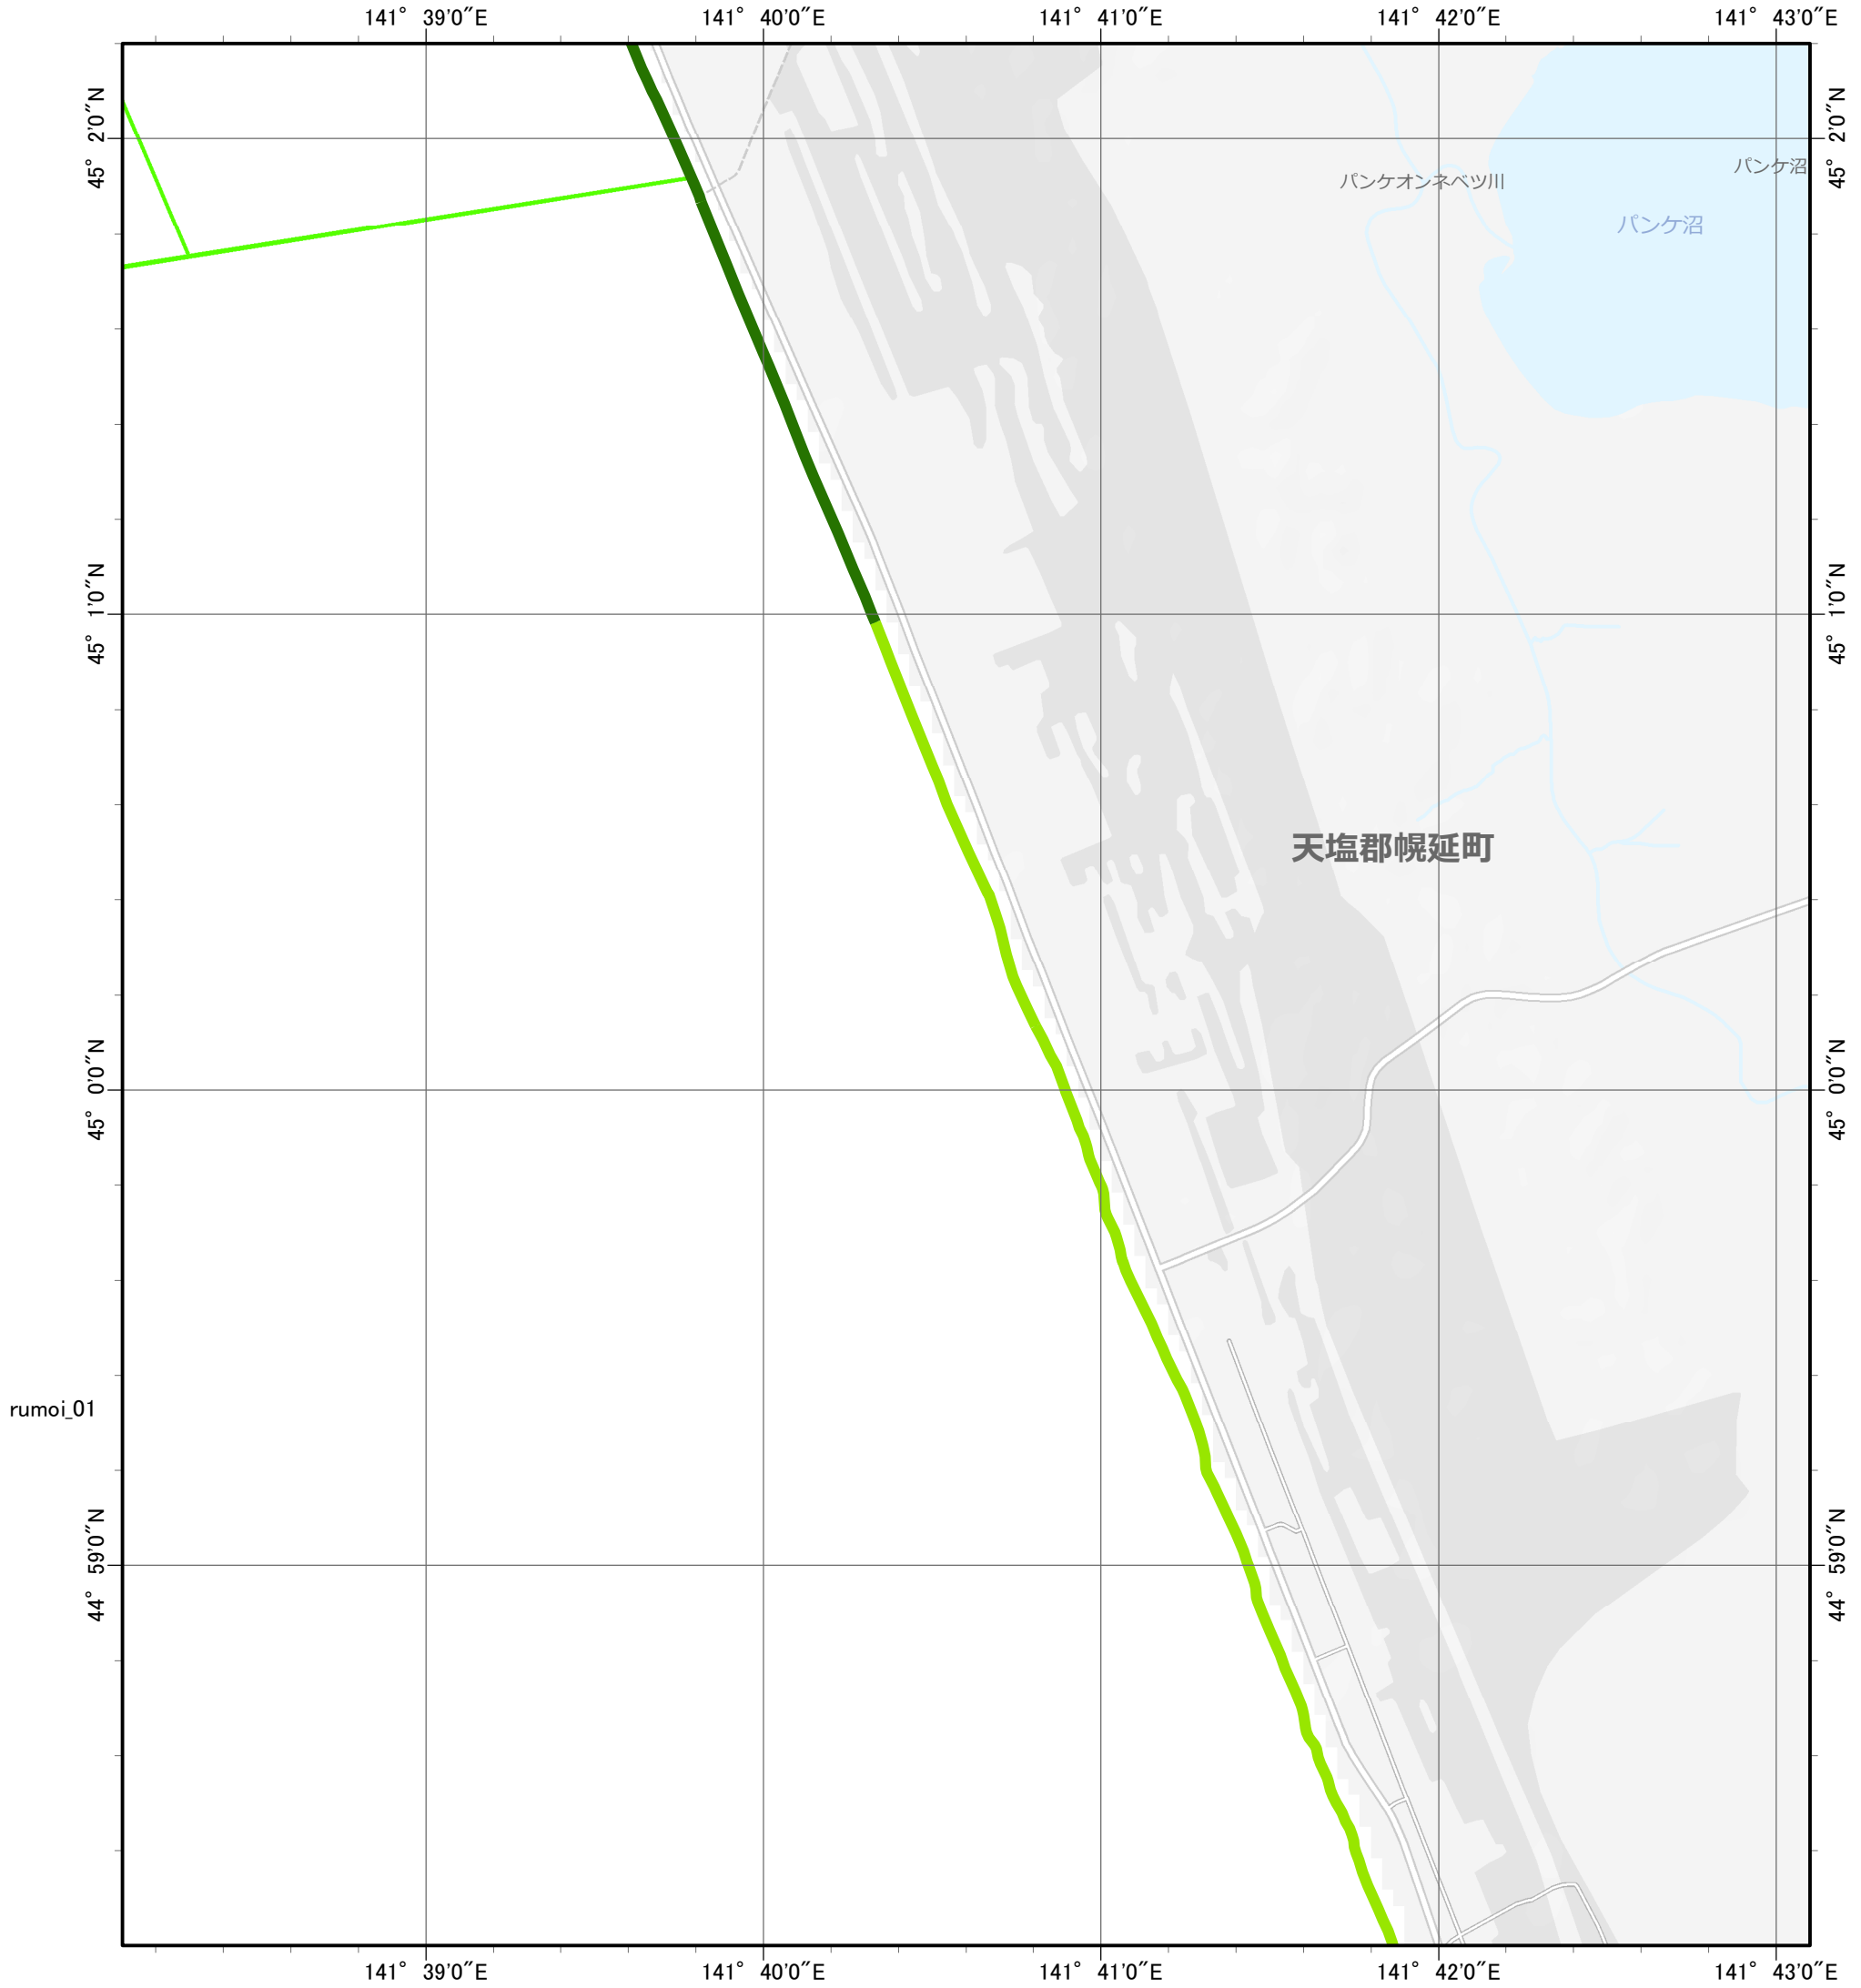

環境脆弱性指標図（留萌振興局－1）

Environmental Sensitivity Index Map (rumoi_01)

索引図