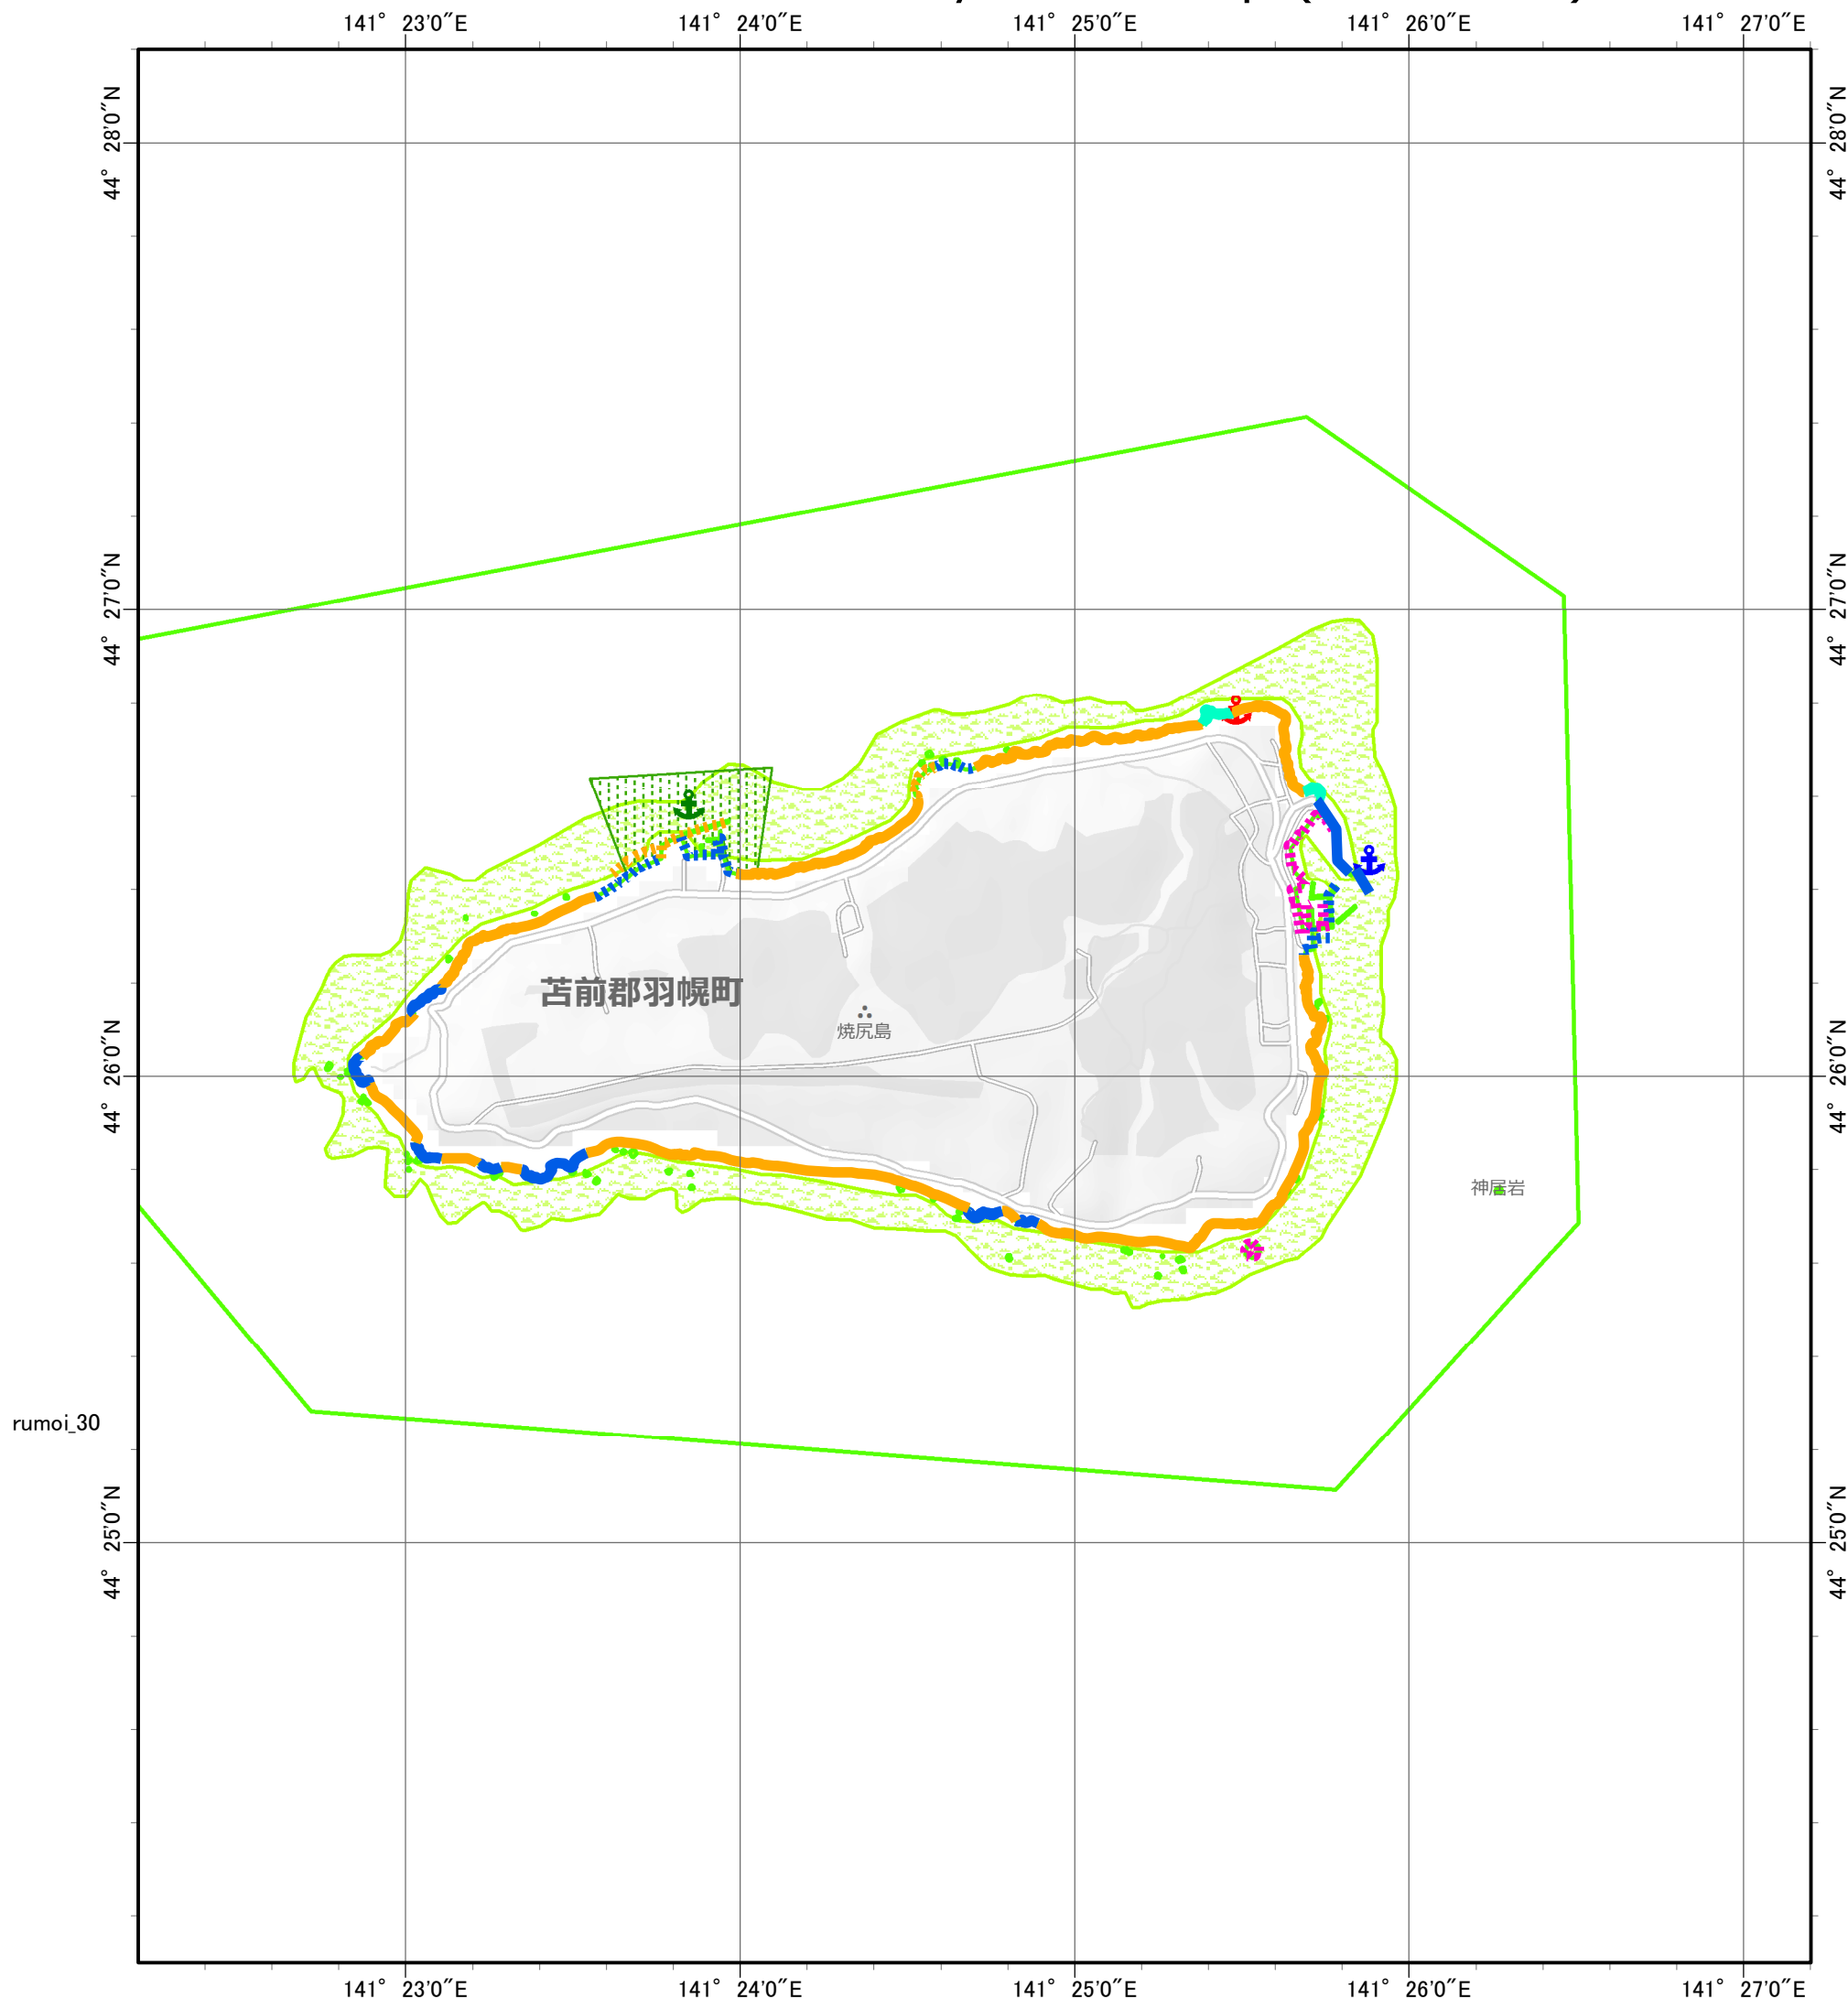

環境脆弱性指標図（留萌振興局－23）

Environmental Sensitivity Index Map (rumoi\_30)

索引図