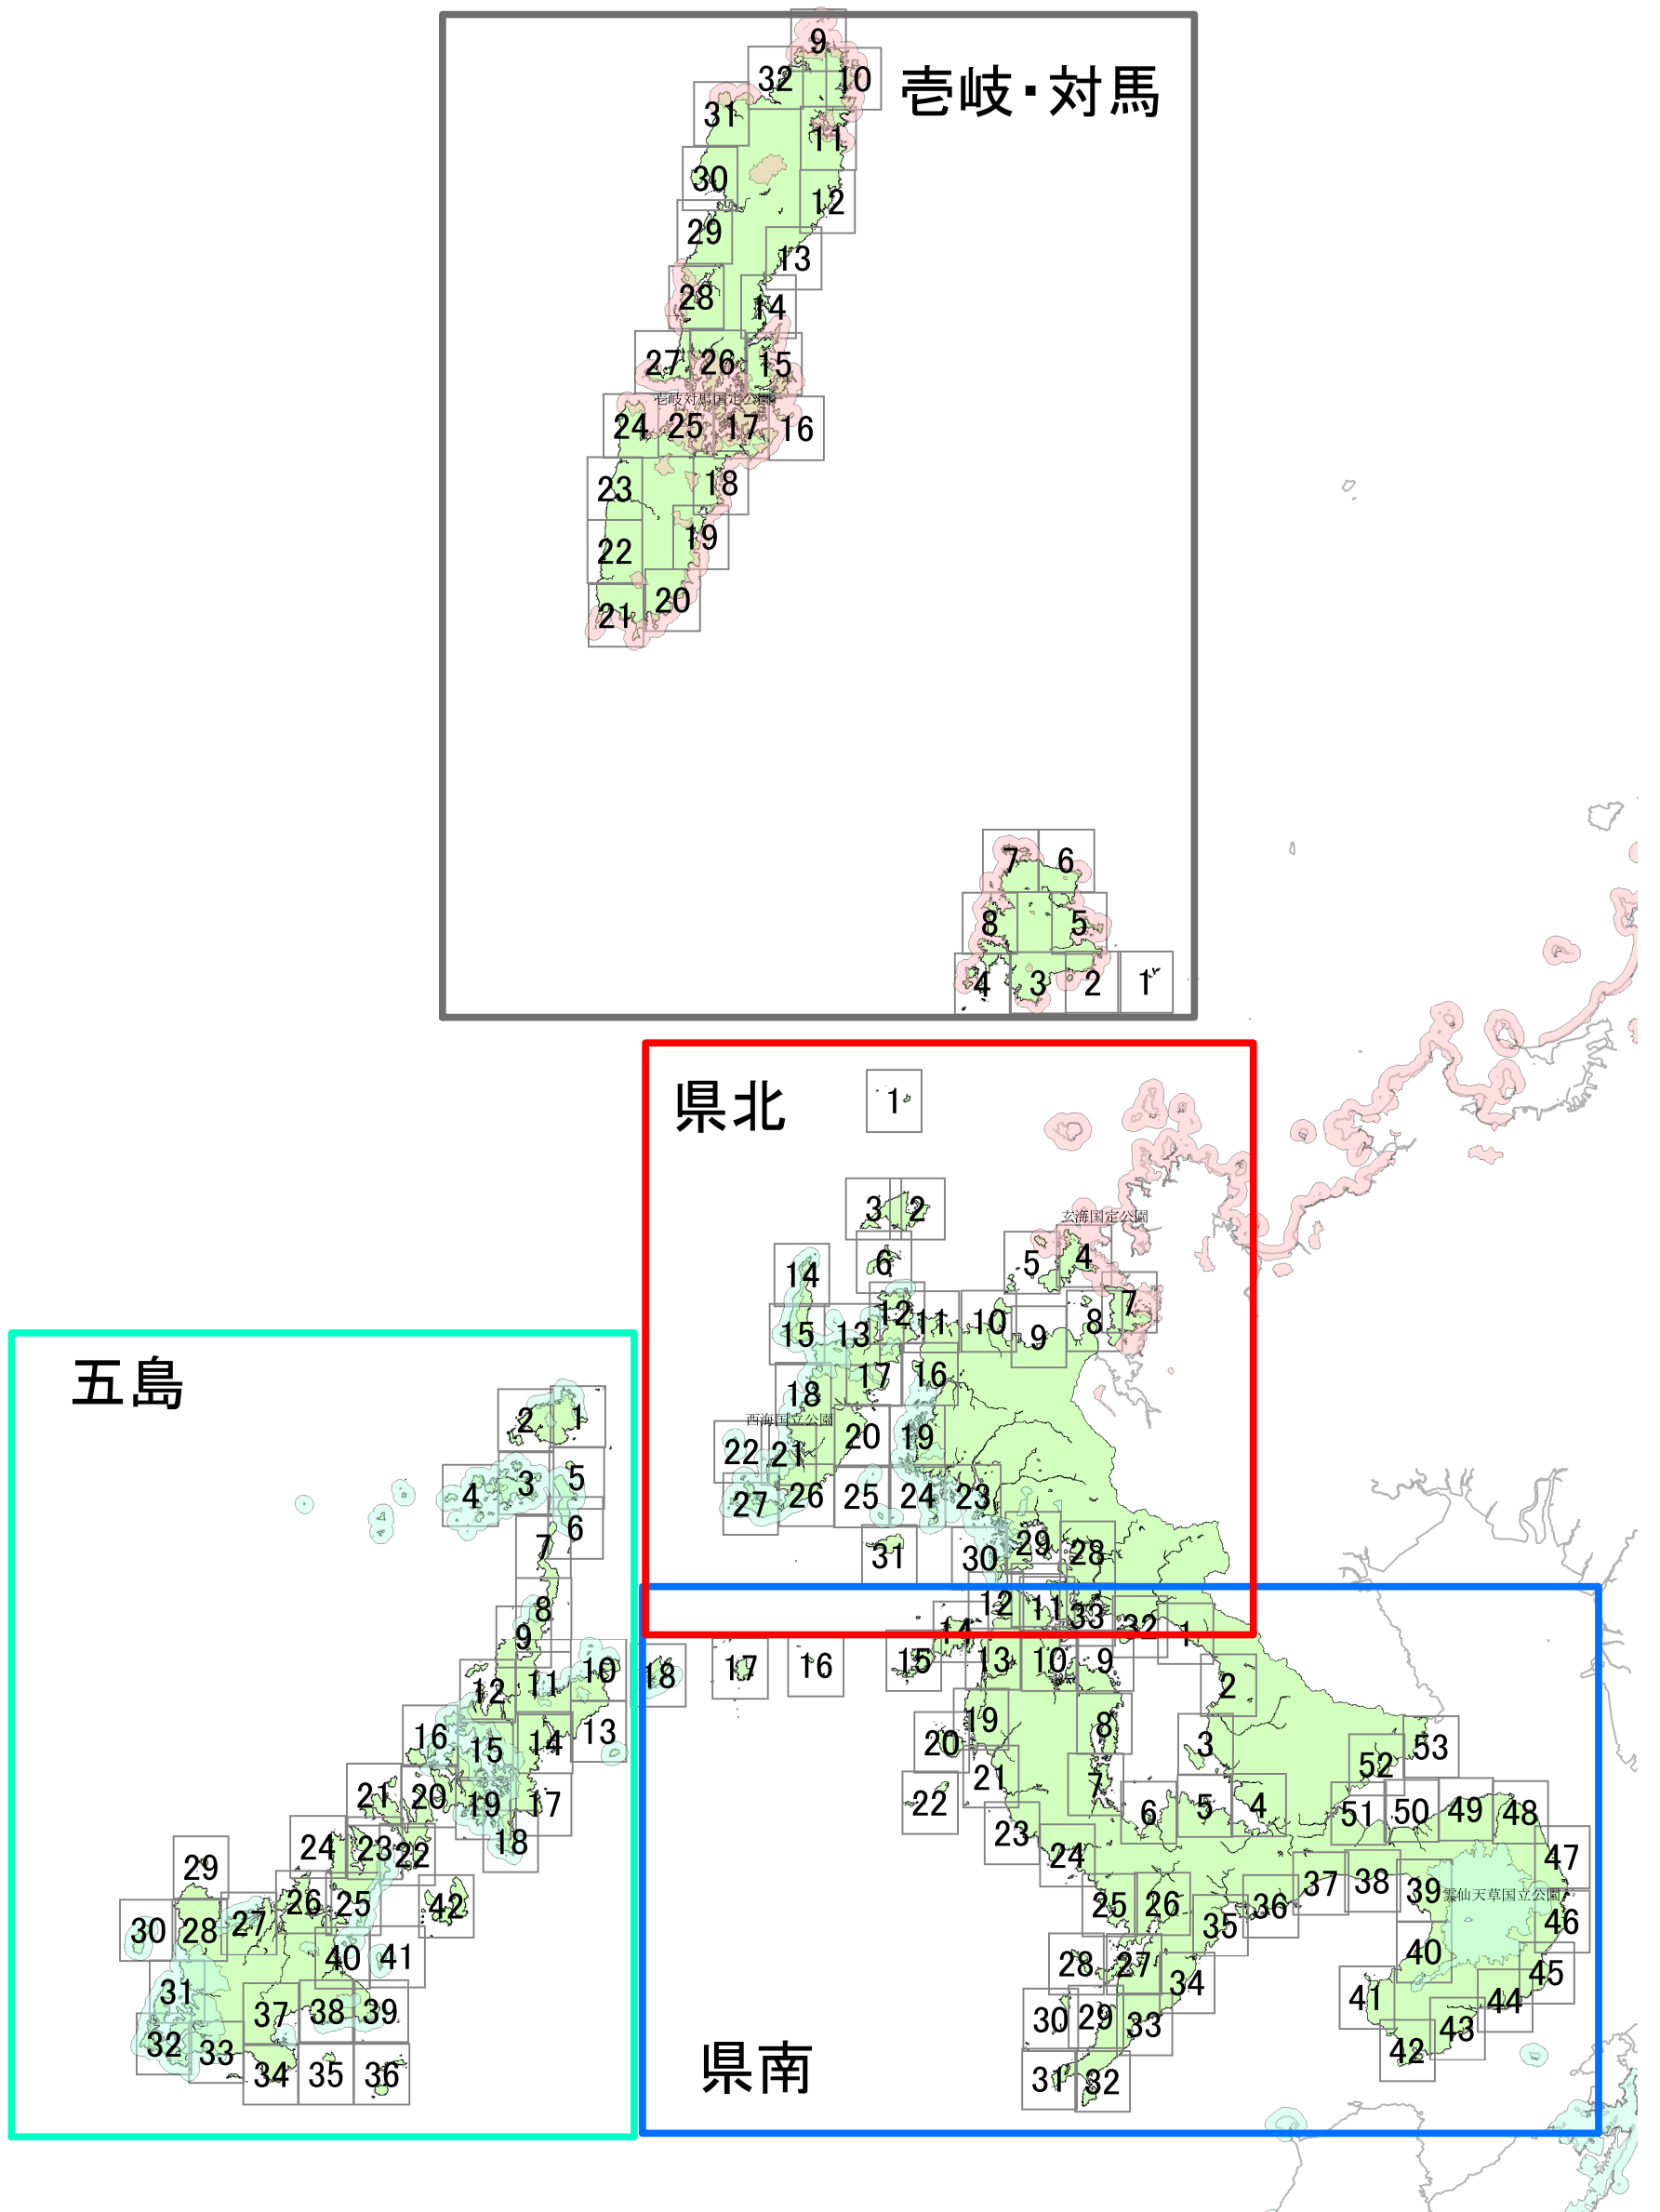

長崎県国立・国定公園位置図

航海には海図を使用してください

Prepared for Japan Coast Guard
第七管区海上保安本部 平成21年3月作成