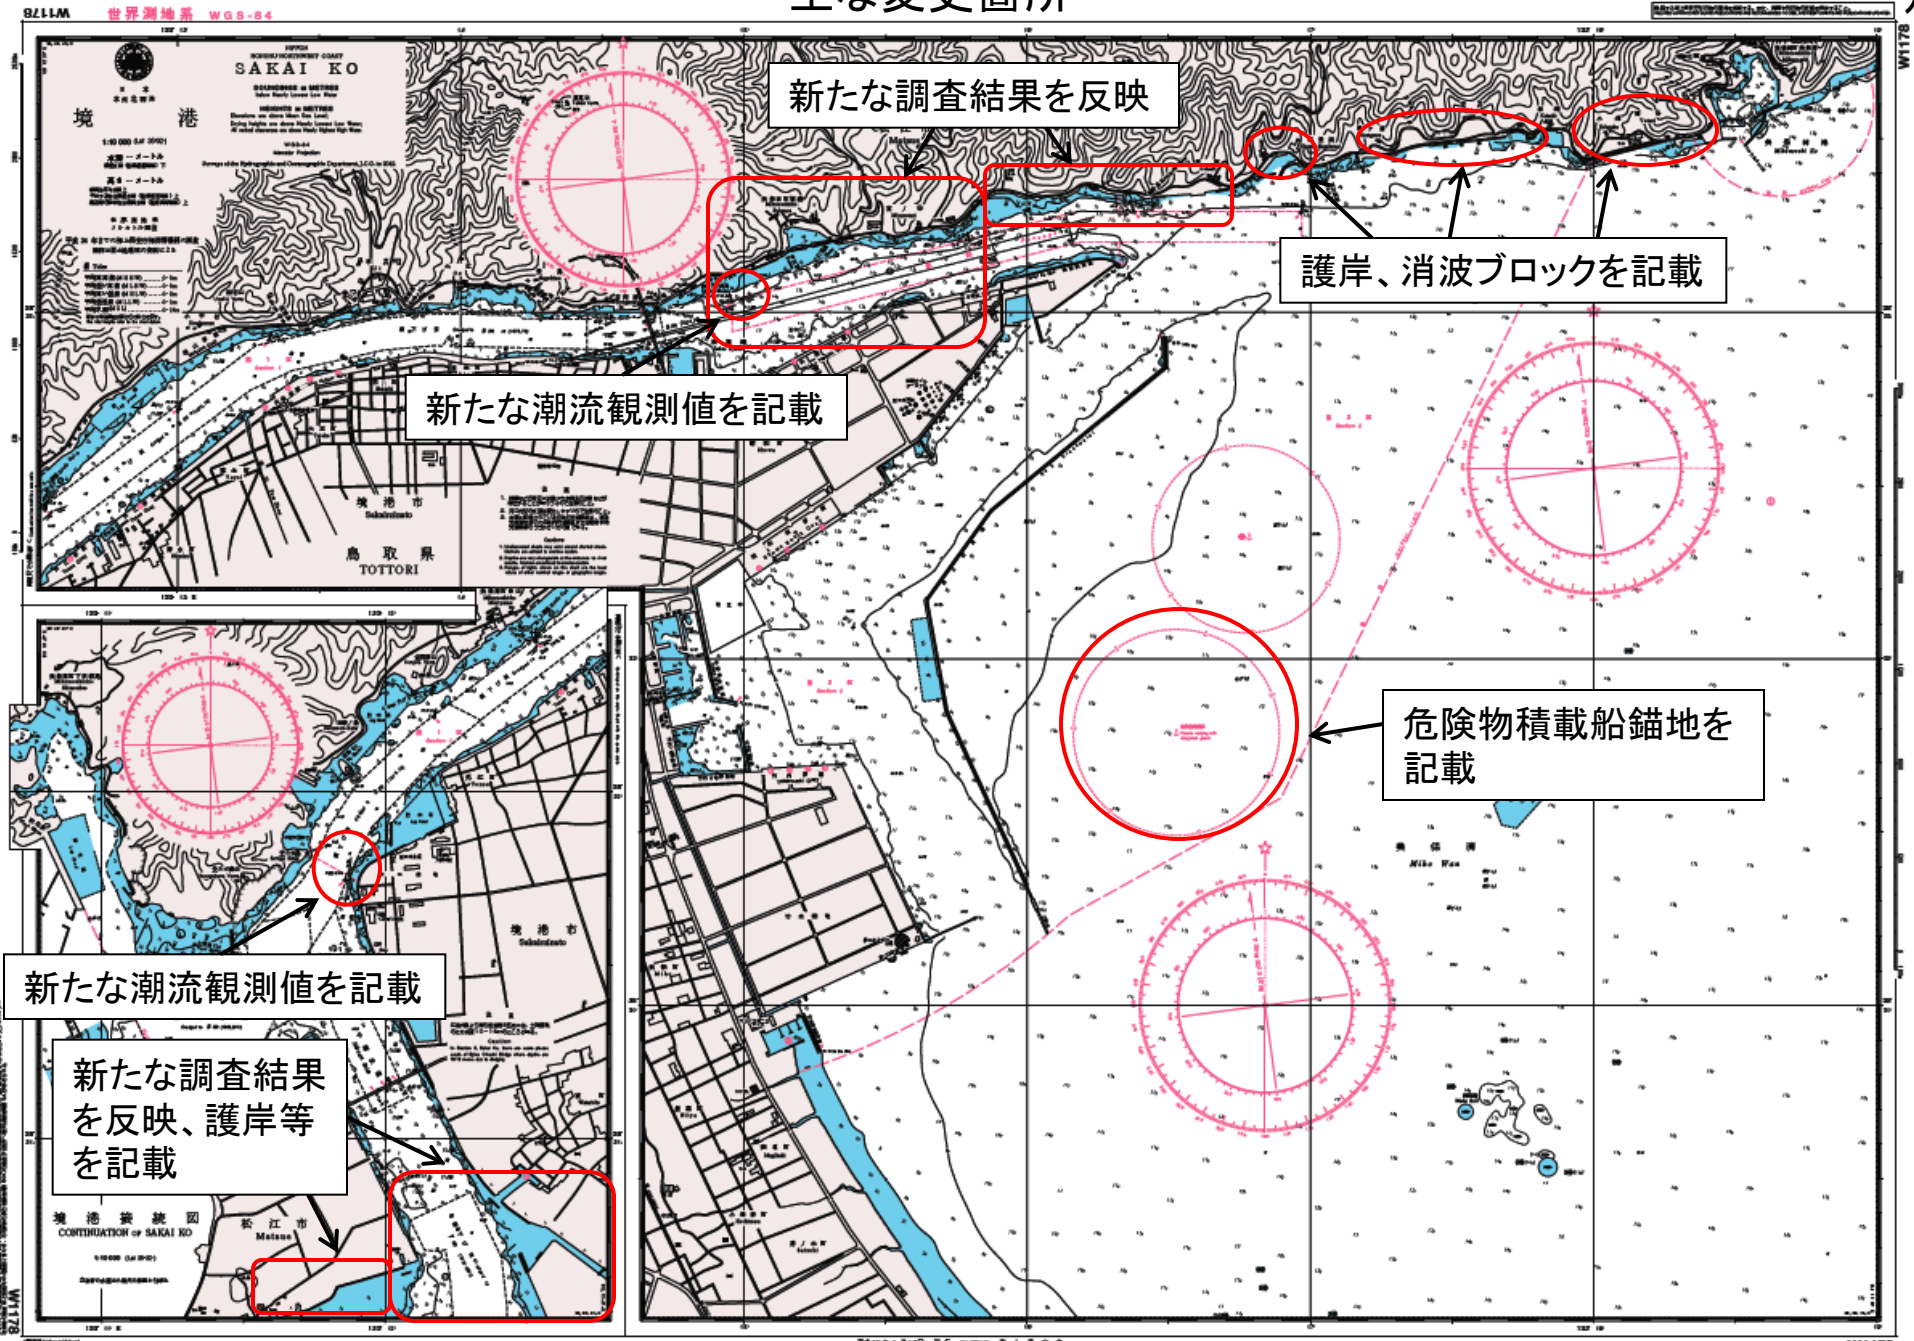

海上保安庁では、船舶が安全に航海するために必要な水深、海面下の危険な岩礁、灯台、港湾施設等の情報を記載した海図を刊行しています。

現在の「境港」海図は平成14年に刊行したもので、それ以降は毎週発行される水路通報により部分的に最新維持を行ってききましたが、このたび、10年ぶりに見直しを行いました。新しくなった海図は、1月25日から販売されます。

新しい海図は水路図誌販売所、取次店でお買い求めいただけます。（別添参照）

現在ご使用中の同海図は廃版となります。航海安全のため最新情報を取り入れた新しい海図へ更新願います。

海図の概要

海図番号	図名	縮尺	販売日	価格（税込）
W1178	境港	1/10,000	1月25日	3,360円

主な変更箇所
別図を参照

主な変更箇所

別図

近郊の水路図誌販売所

販売所